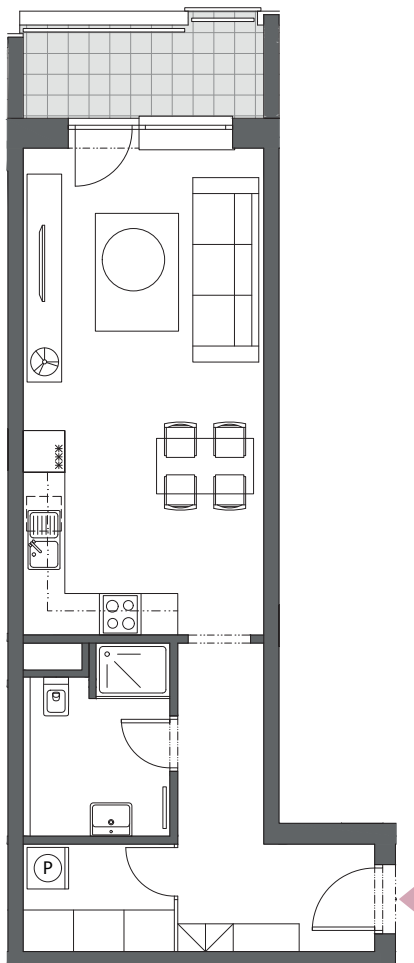

BYT B2.1

1-IZBOVÝ
46,66 m²

BLOK	B
BYT	B2.1
PODLAŽIE	2
IZBY	1
ZÁDVERIE	7,85 m ²
HALA	3,60 m ²
KÚPEĽŇA S WC	4,99 m ²
OBÝVACIA IZBA S KUCHYŇOU	25,25 m ²
INTERIÉR	41,69 m²
BALKÓN	4,97 m²

2. podlažie, Blok B

Blok A

Blok B

Blok C