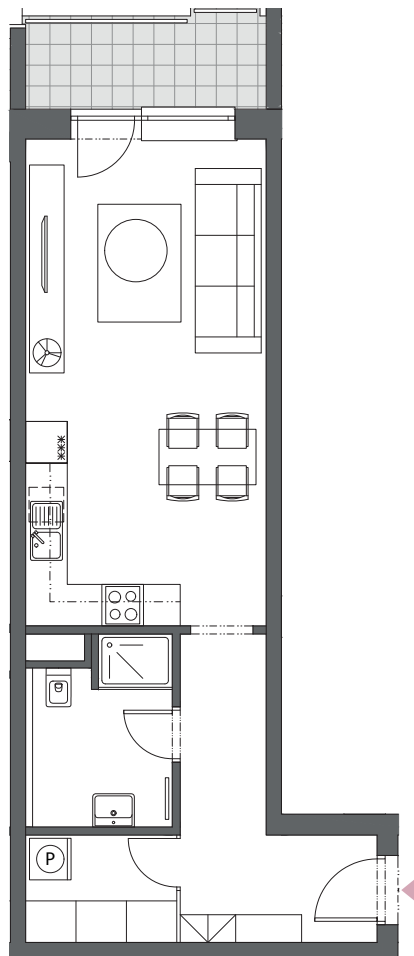

BYT B4.1

1-IZBOVÝ
46,50 m²

BLOK	B
BYT	B4.1
PODLAŽIE	4
IZBY	1
ZÁDVERIE	7,85 m ²
HALA	3,60 m ²
KÚPEĽŇA S WC	4,83 m ²
OBÝVACIA IZBA S KUCHYŇOU	25,25 m ²
INTERIÉR	41,53 m ²
BALKÓN	4,97 m ²

4. podlažie, Blok B

Blok A

Blok B

Blok C