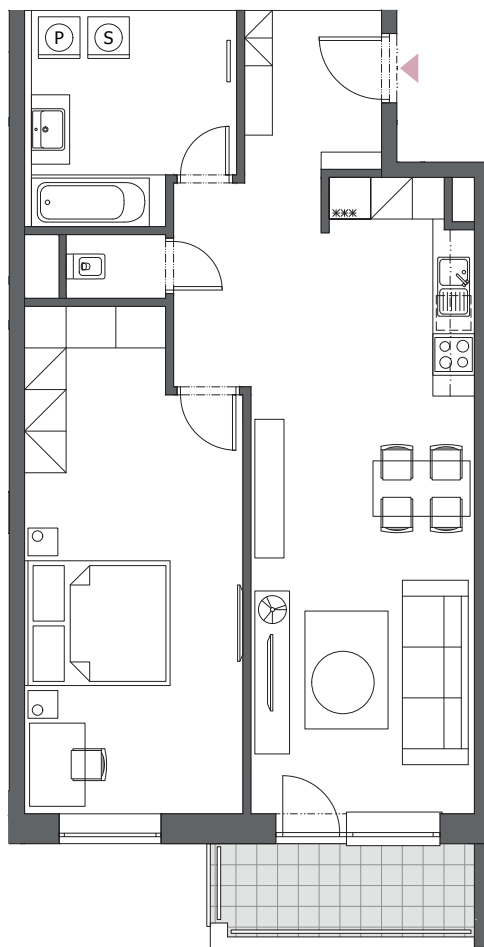

# BYT B4.2

2-IZBOVÝ  
74,02 m<sup>2</sup>

BLOK	B
BYT	B4.2
PODLAŽIE	4
IZBY	2
ZÁDVERIE	4,75 m <sup>2</sup>
HALA	6,33 m <sup>2</sup>
KÚPEĽŇA	8,55 m <sup>2</sup>
WC	1,32 m <sup>2</sup>
OBÝVACIA IZBA S KUCHYŇOU	26,74 m <sup>2</sup>
IZBA	21,71 m <sup>2</sup>
INTERIÉR	69,40 m <sup>2</sup>
BALKÓN	4,62 m <sup>2</sup>

4. podlažie, Blok B

Blok A

Blok B

Blok C