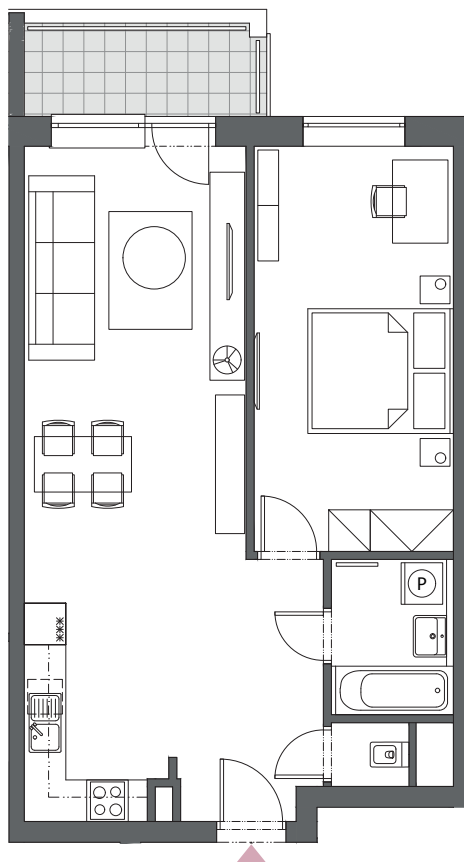

BYT B4.3

2-IZBOVÝ
61,83 m²

BLOK	B
BYT	B4.3
PODLAŽIE	4
IZBY	2
HALA	7,57 m ²
KÚPEĽŇA	3,80 m ²
WC	1,03 m ²
OBÝVACIA IZBA S KUCHYŇOU	28,16 m ²
IZBA	16,81 m ²
INTERIÉR	57,37 m ²
BALKÓN	4,46 m ²

4. podlažie, Blok B

Blok A

Blok B

Blok C