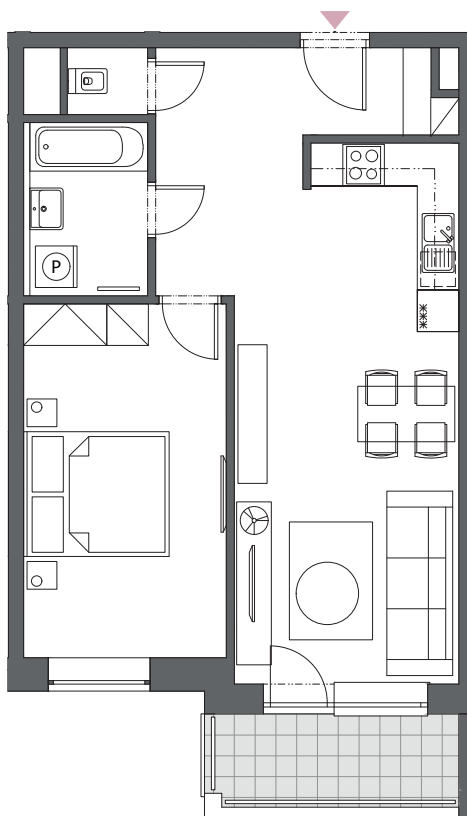

# BYT B5.6

2-IZBOVÝ  
59,04 m<sup>2</sup>

BLOK	B
BYT	B5.6
PODLAŽIE	5
IZBY	2
ZÁDVERIE	5,22 m <sup>2</sup>
HALA	4,93 m <sup>2</sup>
KÚPEĽŇA	4,30 m <sup>2</sup>
WC	1,17 m <sup>2</sup>
OBÝVACIA IZBA S KUCHYŇOU	23,91 m <sup>2</sup>
IZBA	14,93 m <sup>2</sup>
INTERIÉR	54,46 m <sup>2</sup>
BALKÓN	4,58 m <sup>2</sup>

5. podlažie, Blok B

Blok A

Blok B

Blok C