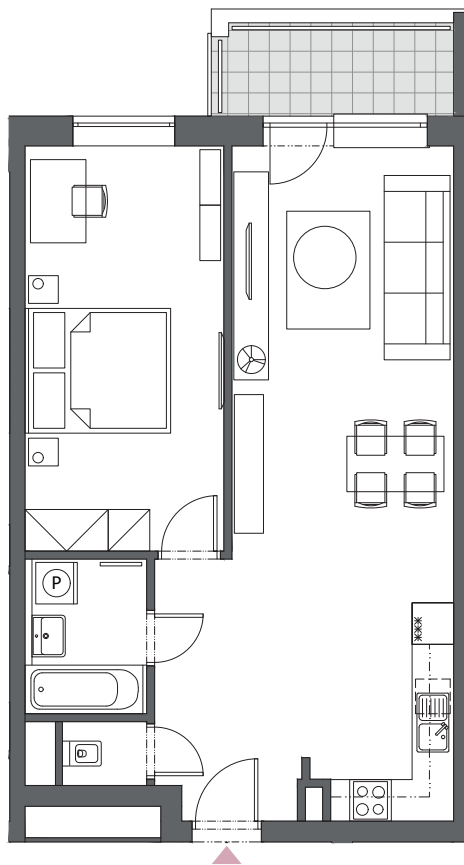

# BYT B5.7

2-IZBOVÝ  
61,87 m<sup>2</sup>

BLOK	B
BYT	B5.7
PODLAŽIE	5
IZBY	2
HALA	7,57 m <sup>2</sup>
KÚPEĽŇA	3,79 m <sup>2</sup>
WC	1,12 m <sup>2</sup>
OBÝVACIA IZBA S KUCHYŇOU	28,16 m <sup>2</sup>
IZBA	16,79 m <sup>2</sup>
INTERIÉR	57,41 m <sup>2</sup>
BALKÓN	4,46 m <sup>2</sup>
KOBKA	4,00 m <sup>2</sup>

5. podlažie, Blok B

Blok A

Blok B

Blok C