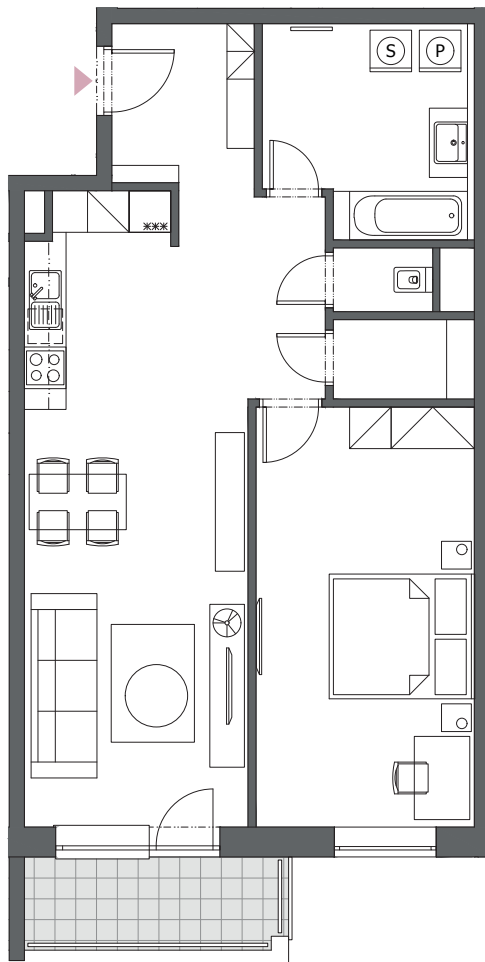

BYT B5.8

2-IZBOVÝ
74,11 m²

BLOK	B
BYT	B5.8
PODLAŽIE	5
IZBY	2
ZÁDVERIE	4,94 m ²
HALA	6,17 m ²
ŠATNÍK	2,33 m ²
KÚPEĽŇA	8,55 m ²
WC	1,32 m ²
OBÝVACIA IZBA S KUCHYŇOU	27,09 m ²
IZBA	19,09 m ²
INTERIÉR	69,49 m ²
BALKÓN	4,62 m ²

5. podlažie, Blok B

Blok A

Blok B

Blok C