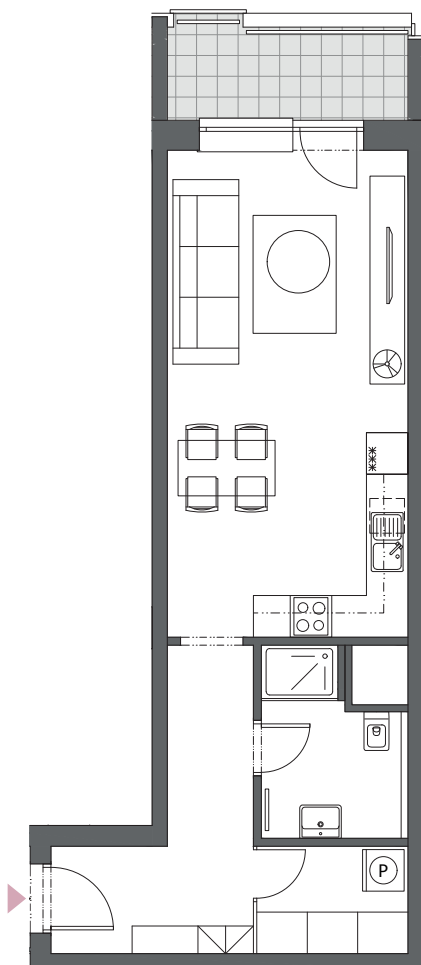

BYT B5.9

1-IZBOVÝ
46,67 m²

BLOK	B
BYT	B5.9
PODLAŽIE	5
IZBY	1
ZÁDVERIE	7,98 m ²
HALA	3,55 m ²
KÚPEĽŇA S WC	4,92 m ²
OBÝVACIA IZBA S KUCHYŇOU	25,25 m ²
INTERIÉR	41,70 m ²
BALKÓN	4,97 m ²
KOBKA	2,66 m ²

5. podlažie, Blok B

Blok A

Blok B

Blok C