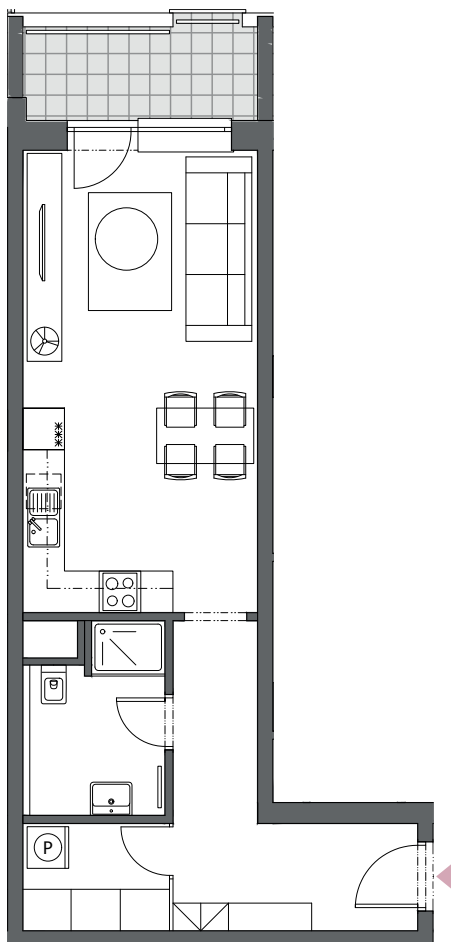

BYT C5.1

1-IZBOVÝ
45,44 m²

| | |
|-----------------------------|----------------------|
| BLOK | C |
| BYT | C5.1 |
| PODLAŽIE | 5 |
| IZBY | 1 |
| ZÁDVERIE | 8,83 m ² |
| HALA | 3,57 m ² |
| KÚPEĽŇA S WC | 4,97 m ² |
| OBÝVACIA IZBA S KUCHYŇOU | 23,45 m ² |
| INTERIÉR | 40,82 m ² |
| BALKÓN | 4,62 m ² |

5. podlažie, Blok C

Blok A

Blok B

Blok C