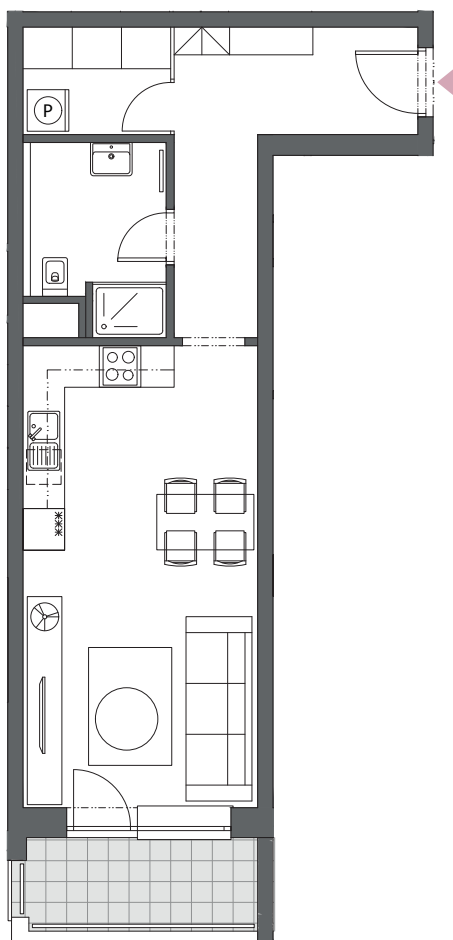

# BYT C5.2

1-IZBOVÝ  
45,58 m<sup>2</sup>

BLOK	C
BYT	C5.2
PODLAŽIE	5
IZBY	1
ZÁDVERIE	8,72 m <sup>2</sup>
HALA	3,53 m <sup>2</sup>
KÚPEĽŇA S WC	5,15 m <sup>2</sup>
OBÝVACIA IZBA S KUCHYŇOU	23,44 m <sup>2</sup>
INTERIÉR	40,84 m <sup>2</sup>
BALKÓN	4,74 m <sup>2</sup>

5. podlažie, Blok C

Blok A

Blok B

Blok C