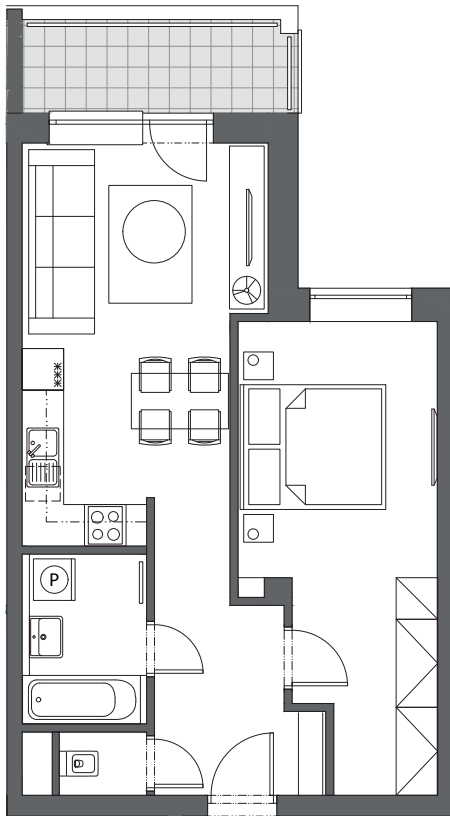

BYT C5.3

2-IZBOVÝ
45,58 m²

BLOK	C
BYT	C5.3
PODLAŽIE	5
IZBY	2
HALA	7,54 m ²
KÚPEĽŇA	4,15 m ²
WC	1,15 m ²
OBÝVACIA IZBA S KUCHYŇOU	18,83 m ²
IZBA	16,51 m ²
INTERIÉR	48,18 m ²
BALKÓN	5,37 m ²

5. podlažie, Blok C

Blok A

Blok B

Blok C