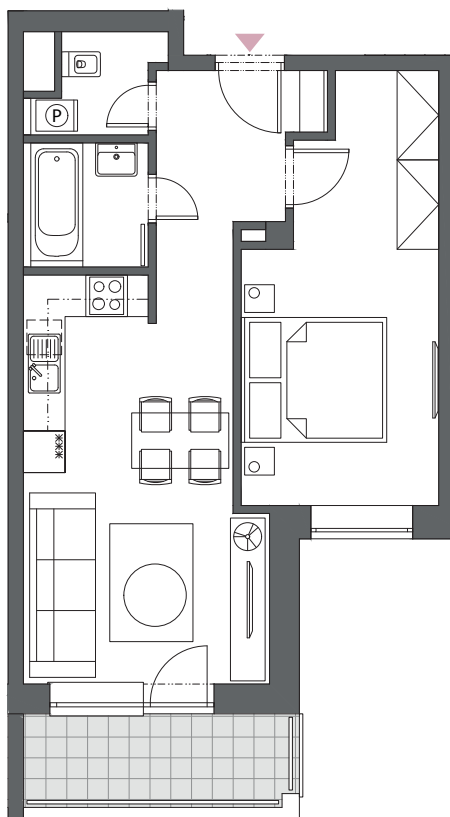

BYT C5.4

2-IZBOVÝ
51,24 m²

BLOK	C
BYT	C5.4
PODLAŽIE	5
IZBY	2
HALA	6,16 m ²
KÚPEĽŇA	3,08 m ²
WC	2,25 m ²
OBÝVACIA IZBA S KUCHYŇOU	19,17 m ²
IZBA	15,33 m ²
INTERIÉR	45,99 m ²
BALKÓN	5,25 m ²

5. podlažie, Blok C

Blok A

Blok B

Blok C