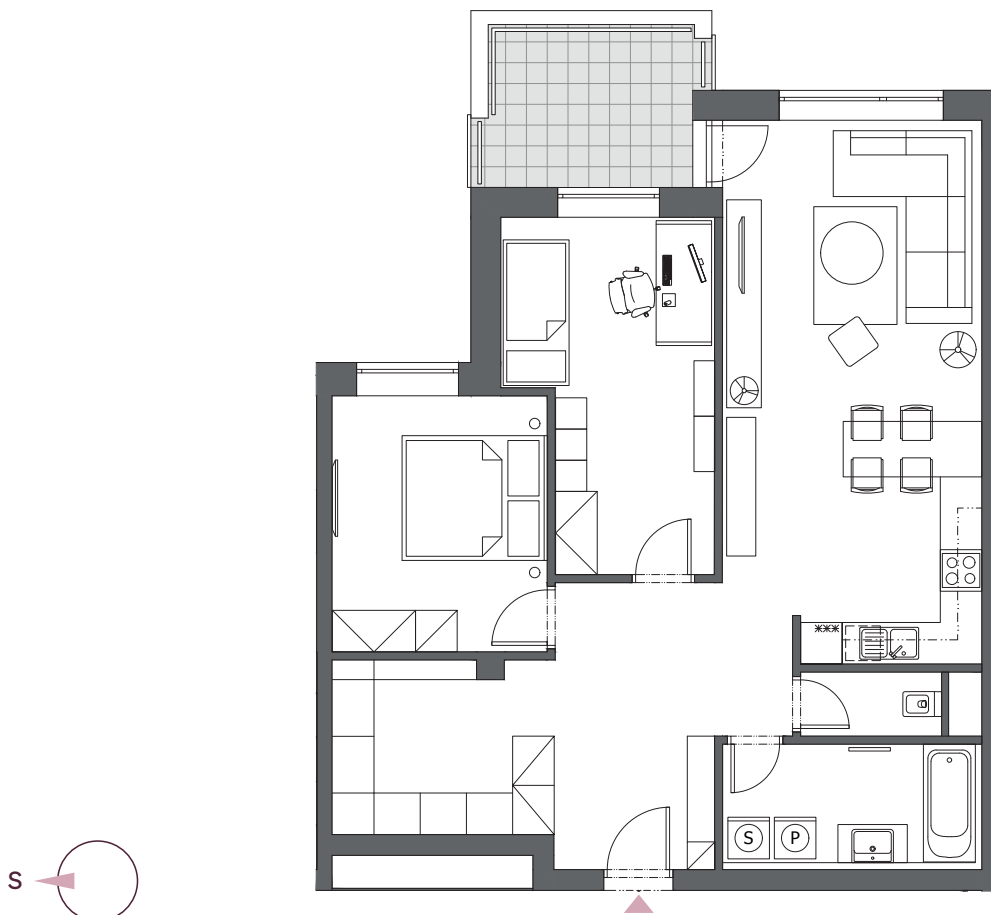

# BYT C5.5

3-IZBOVÝ  
89,18 m<sup>2</sup>

BLOK	C
BYT	C5.5
PODLAŽIE	5
IZBY	3
HALA	12,40 m <sup>2</sup>
ŠATNÍK	7,98 m <sup>2</sup>
KÚPEĽŇA	6,59 m <sup>2</sup>
WC	1,88 m <sup>2</sup>
OBÝVACIA IZBA S KUCHYŇOU	27,99 m <sup>2</sup>
IZBA	11,47 m <sup>2</sup>
IZBA	13,55 m <sup>2</sup>
INTERIÉR	81,86 m <sup>2</sup>
BALKÓN	7,32 m <sup>2</sup>

5. podlažie, Blok C

Blok A

Blok B

Blok C