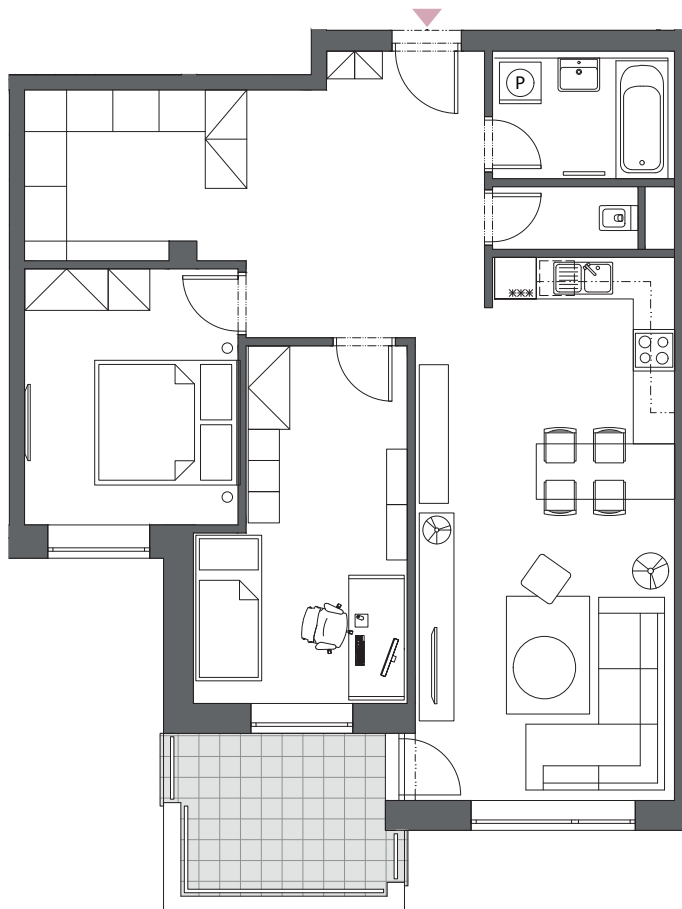

BYT C5.6

3-IZBOVÝ
88,51 m²

| | |
|-----------------------------|----------------------|
| BLOK | C |
| BYT | C5.6 |
| PODLAŽIE | 5 |
| IZBY | 3 |
| HALA | 13,57 m ² |
| ŠATNÍK | 7,76 m ² |
| KÚPEĽŇA | 4,65 m ² |
| WC | 1,90 m ² |
| OBÝVACIA IZBA S KUCHYŇOU | 28,06 m ² |
| IZBA | 11,38 m ² |
| IZBA | 13,87 m ² |
| INTERIÉR | 81,19 m ² |
| TERASA | 7,32 m ² |

5. podlažie, Blok C

Blok A

Blok B

Blok C