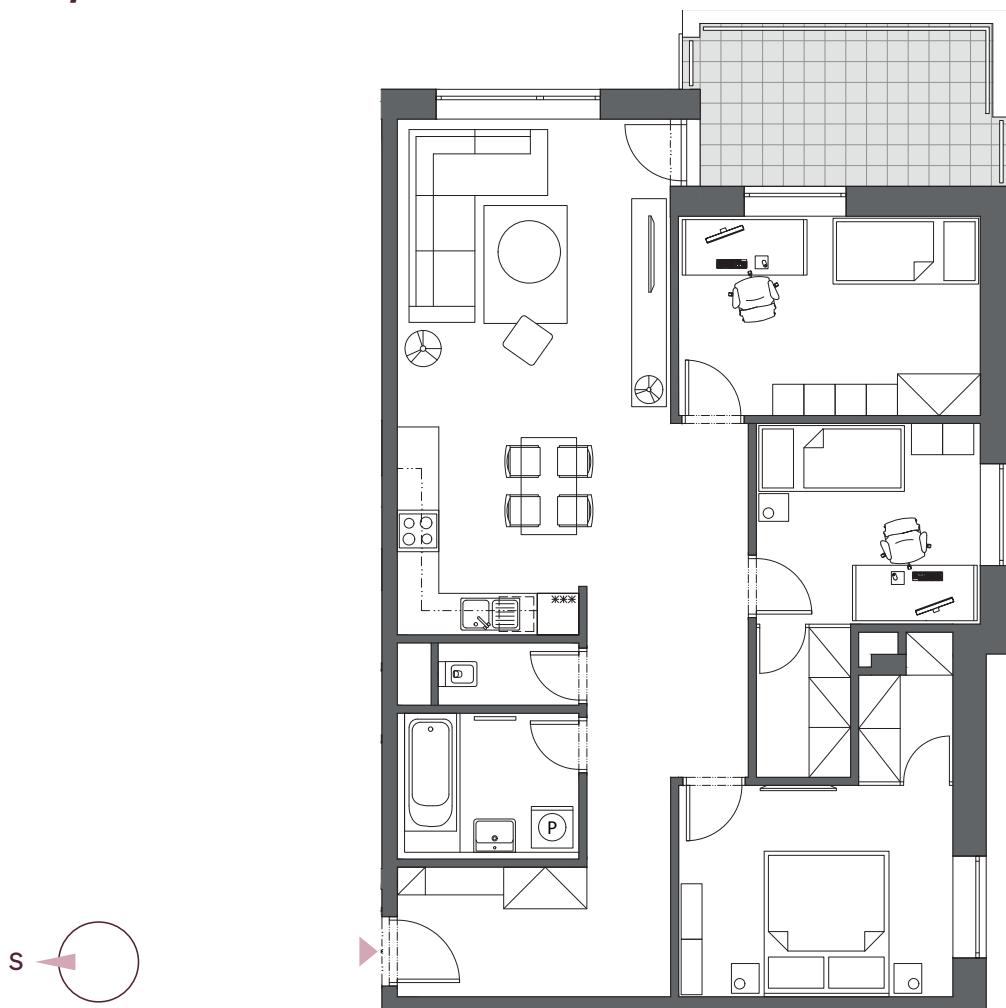

BYT C5.7

4-IZBOVÝ
103,41 m²

BLOK	C
BYT	C5.7
PODLAŽIE	5
IZBY	4
HALA	8,94 m ²
HALA	11,89 m ²
KÚPEĽŇA	5,30 m ²
WC	1,83 m ²
OBÝVACIA IZBA S KUCHYŇOU	25,57 m ²
IZBA	12,51 m ²
IZBA	12,36 m ²
IZBA	14,64 m ²
INTERIÉR	93,04 m ²
TERASA	10,37 m ²

5. podlažie, Blok C

Blok A

Blok B

Blok C