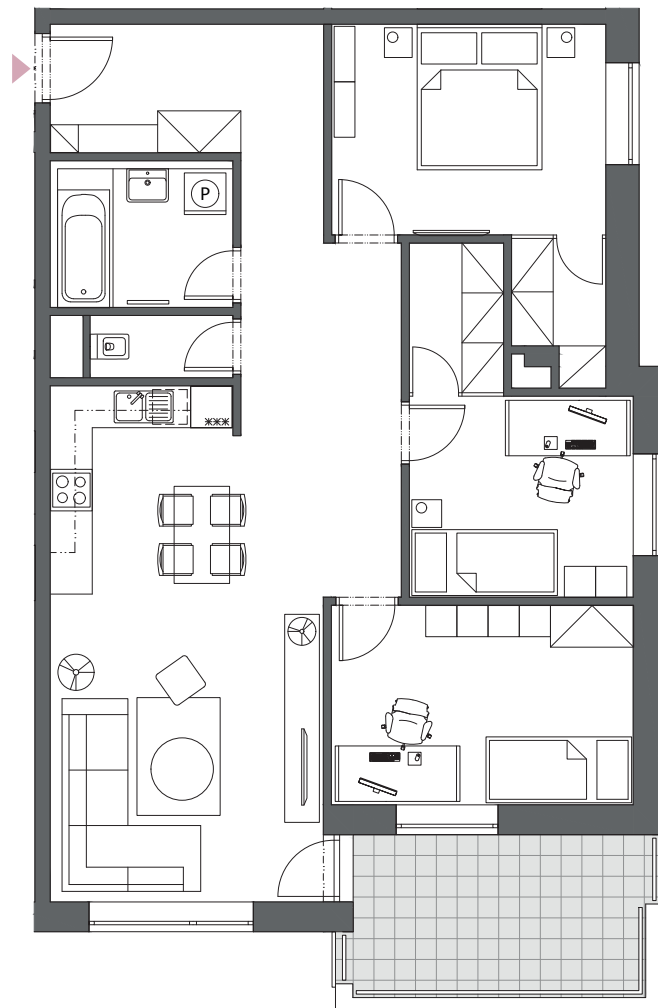

BYT C5.8

4-IZBOVÝ
103,97 m²

BLOK	C
BYT	C5.8
PODLAŽIE	5
IZBY	4
HALA	8,87 m ²
HALA	11,83 m ²
KÚPEĽŇA	5,36 m ²
WC	1,85 m ²
OBÝVACIA IZBA S KUCHYŇOU	25,58 m ²
IZBA	12,53 m ²
IZBA	12,37 m ²
IZBA	14,61 m ²
INTERIÉR	93,00 m ²
TERASA	10,37 m ²

5. podlažie, Blok C

Blok A

Blok B

Blok C