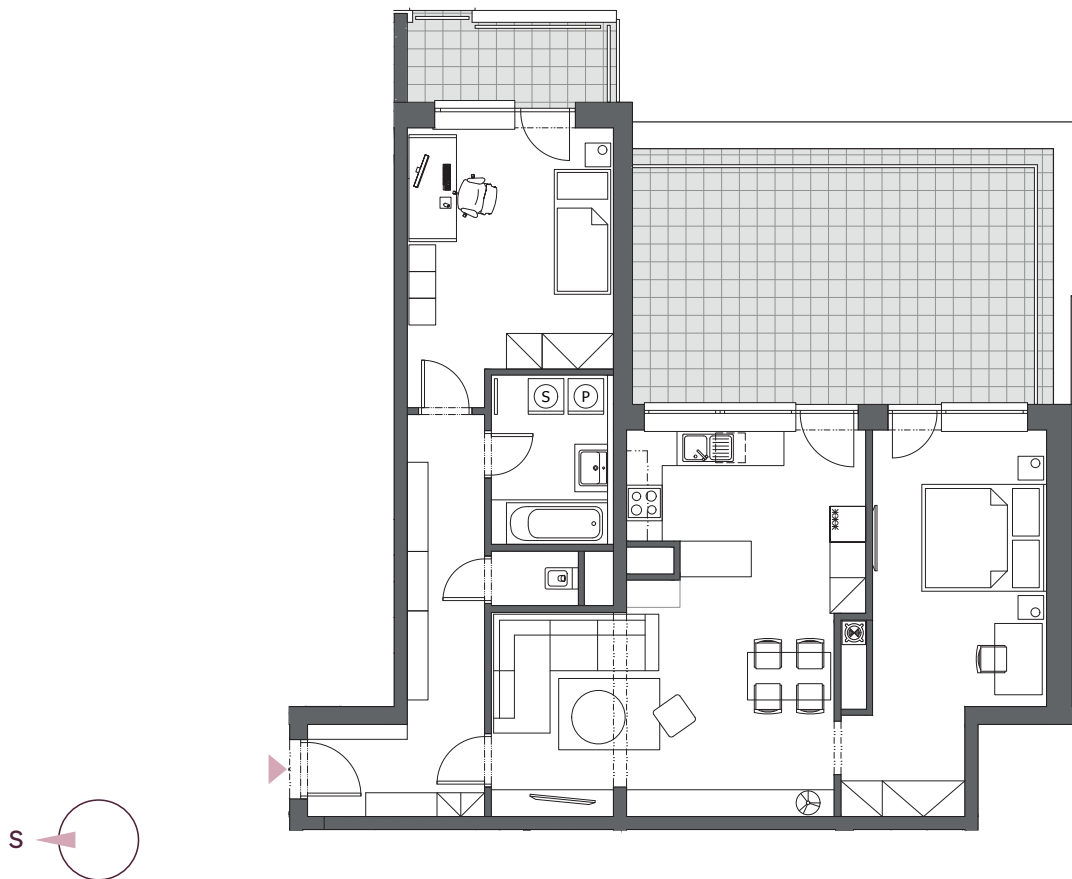

BYT B6.9

3-IZBOVÝ
121,68 m²

BLOK	B
BYT	B6.9
PODLAŽIE	6
IZBY	3
ZÁDVERIE	4,62 m ²
HALA	6,78 m ²
KÚPEĽŇA	5,86 m ²
WC	1,34 m ²
OBÝVACIA IZBA S KUCHYŇOU	31,49 m ²
IZBA	14,93 m ²
IZBA	17,42 m ²
INTERIÉR	82,44 m ²
BALKÓN	4,97 m ²
TERASA	34,24 m ²

6. podlažie, Blok B

Blok A

Blok B

Blok C