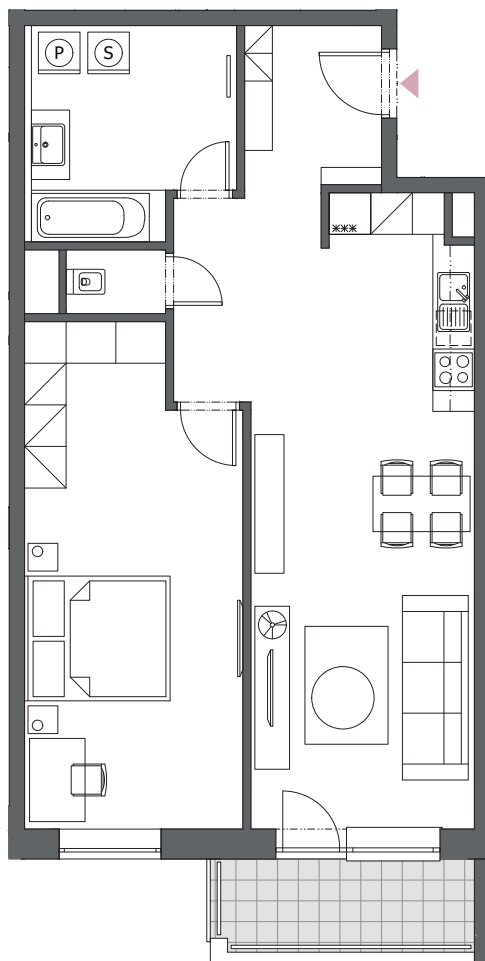

BYT B6.2

2-IZBOVÝ
73,26 m²

BLOK	B
BYT	B6.2
PODLAŽIE	6
IZBY	2
ZÁDVERIE	4,75 m ²
HALA	6,52 m ²
KÚPEĽŇA	8,55 m ²
WC	1,32 m ²
OBÝVACIA IZBA S KUCHYŇOU	25,86 m ²
IZBA	21,64 m ²
INTERIÉR	68,64 m ²
BALKÓN	4,62 m ²

6. podlažie, Blok B

Blok A

Blok B

Blok C