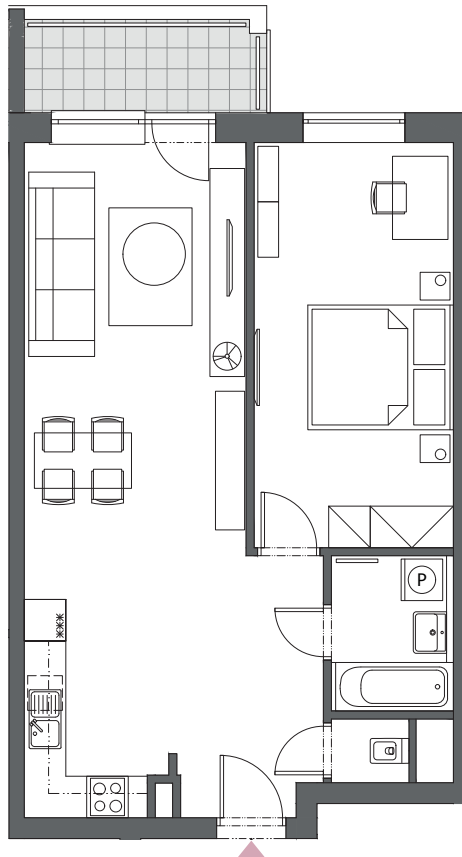

BYT B6.3

2-IZBOVÝ
60,95 m²

BLOK	B
BYT	B6.3
PODLAŽIE	6
IZBY	2
HALA	7,57 m ²
KÚPEĽŇA	3,80 m ²
WC	1,03 m ²
OBÝVACIA IZBA S KUCHYŇOU	27,28 m ²
IZBA	16,81 m ²
INTERIÉR	56,49 m ²
BALKÓN	4,46 m ²

6. podlažie, Blok B

Blok A

Blok B

Blok C