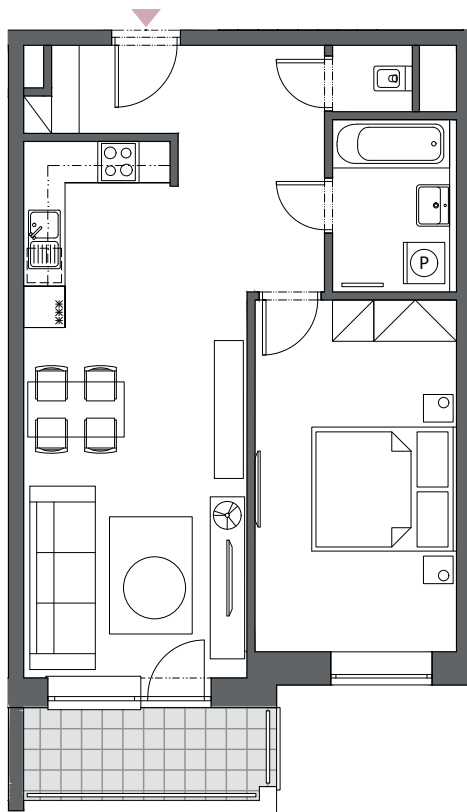

BYT B6.4

2-IZBOVÝ
58,10 m²

BLOK	B
BYT	B6.4
PODLAŽIE	6
IZBY	2
ZÁDVERIE	5,29 m ²
HALA	4,89 m ²
KÚPEĽŇA	4,32 m ²
WC	1,12 m ²
OBÝVACIA IZBA S KUCHYŇOU	22,97 m ²
IZBA	14,93 m ²
INTERIÉR	53,52 m ²
BALKÓN	4,58 m ²

6. podlažie, Blok B

Blok A

Blok B

Blok C