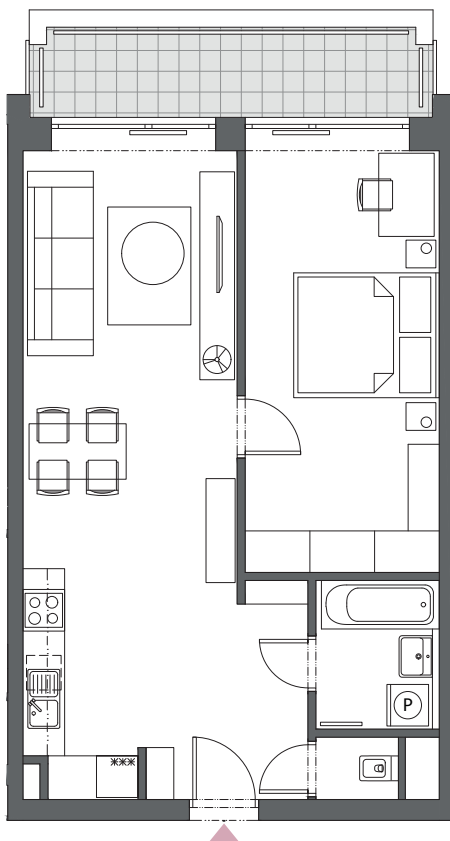

BYT B6.5

2-IZBOVÝ
62,14 m²

BLOK	B
BYT	B6.5
PODLAŽIE	6
IZBY	2
HALA	6,54 m ²
KÚPEĽŇA	3,74 m ²
WC	1,07 m ²
OBÝVACIA IZBA S KUCHYŇOU	25,34 m ²
IZBA	17,04 m ²
INTERIÉR	53,73 m ²
BALKÓN	8,41 m ²
KOBKA	3,11 m ²

6. podlažie, Blok B

Blok A

Blok B

Blok C