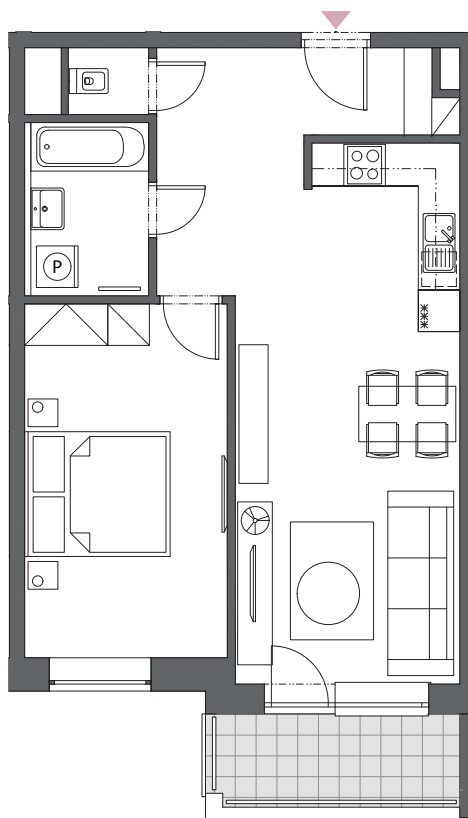

BYT B6.6

2-IZBOVÝ
58,11 m²

BLOK	B
BYT	B6.6
PODLAŽIE	6
IZBY	2
ZÁDVERIE	5,22 m ²
HALA	4,93 m ²
KÚPEĽŇA	4,30 m ²
WC	1,12 m ²
OBÝVACIA IZBA S KUCHYŇOU	23,03 m ²
IZBA	14,93 m ²
INTERIÉR	53,53 m ²
BALKÓN	4,58 m ²

6. podlažie, Blok B

Blok A

Blok B

Blok C