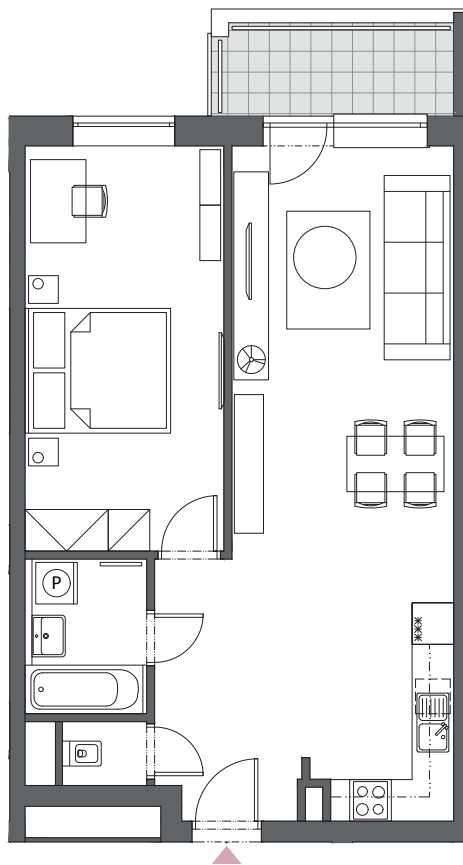

# BYT B6.7

2-IZBOVÝ  
61,01 m<sup>2</sup>

BLOK	B
BYT	B6.7
PODLAŽIE	6
IZBY	2
HALA	7,57 m <sup>2</sup>
KÚPEĽŇA	3,79 m <sup>2</sup>
WC	1,12 m <sup>2</sup>
OBÝVACIA IZBA S KUCHYŇOU	27,30 m <sup>2</sup>
IZBA	16,77 m <sup>2</sup>
INTERIÉR	56,55 m <sup>2</sup>
BALKÓN	4,46 m <sup>2</sup>
KOBKA	4,25 m <sup>2</sup>

6. podlažie, Blok B

Blok A

Blok B

Blok C