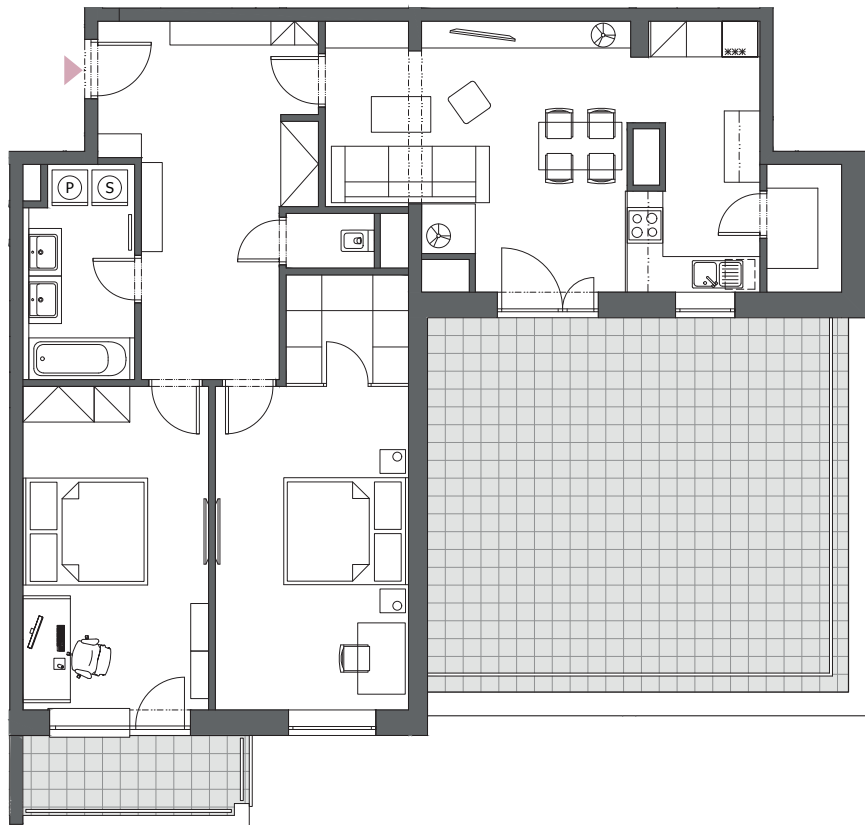

BYT B6.8

3-IZBOVÝ
149,52 m²

BLOK	B
BYT	B6.8
PODLAŽIE	6
IZBY	3
HALA	17,66 m ²
SKLAD	2,71 m ²
KÚPEĽŇA	6,50 m ²
WC	1,37 m ²
OBÝVACIA IZBA S KUCHYŇOU	29,39 m ²
IZBA	17,01 m ²
IZBA	21,56 m ²
INTERIÉR	96,20 m ²
BALKÓN	4,62 m ²
TERASA	48,7 m ²

6. podlažie, Blok B

Blok A

Blok B

Blok C