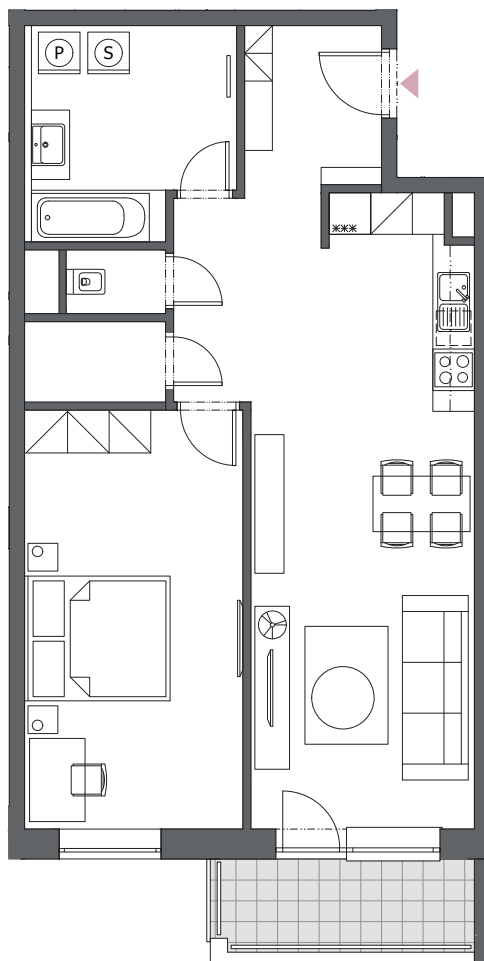

BYT B6.2

2-IZBOVÝ
73,26 m²

BLOK	B
BYT	B6.2
PODLAŽIE	6
IZBY	2
ZÁDVERIE	4,75 m ²
HALA	6,52 m ²
KÚPEĽŇA	8,55 m ²
WC	1,32 m ²
OBÝVACIA IZBA S KUCHYŇOU	25,86 m ²
IZBA	21,64 m ²
INTERIÉR	68,64 m ²
BALKÓN	4,62 m ²

6. podlažie, Blok B

Blok A

Blok B

Blok C