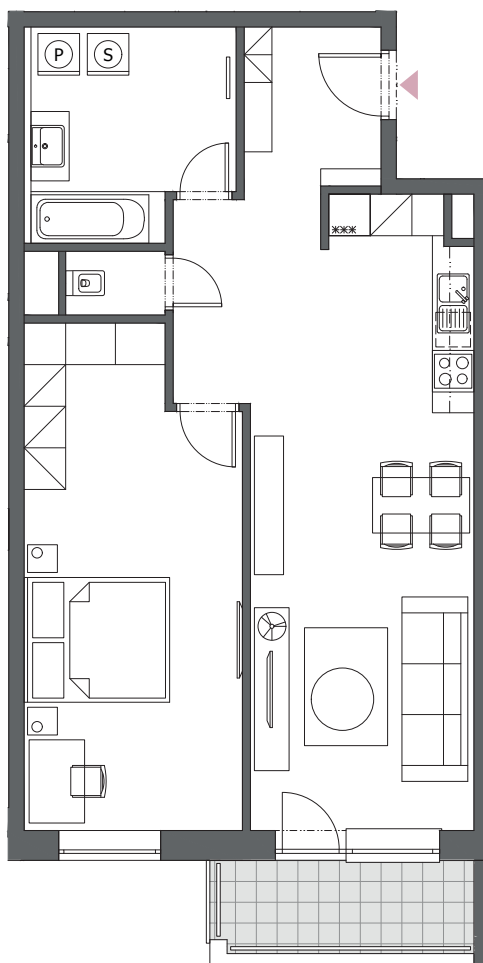

# BYT B2.2

2-IZBOVÝ  
74,14 m<sup>2</sup>

BLOK	B
BYT	B2.2
PODLAŽIE	2
IZBY	2
ZÁDVERIE	4,75 m <sup>2</sup>
HALA	6,52 m <sup>2</sup>
KÚPEĽŇA	8,55 m <sup>2</sup>
WC	1,32 m <sup>2</sup>
OBÝVACIA IZBA S KUCHYŇOU	26,74 m <sup>2</sup>
IZBA	21,64 m <sup>2</sup>
INTERIÉR	69,52 m <sup>2</sup>
BALKÓN	4,62 m <sup>2</sup>
KOBKA	2,77 m <sup>2</sup>

2. podlažie, Blok B

Blok A

Blok B

Blok C