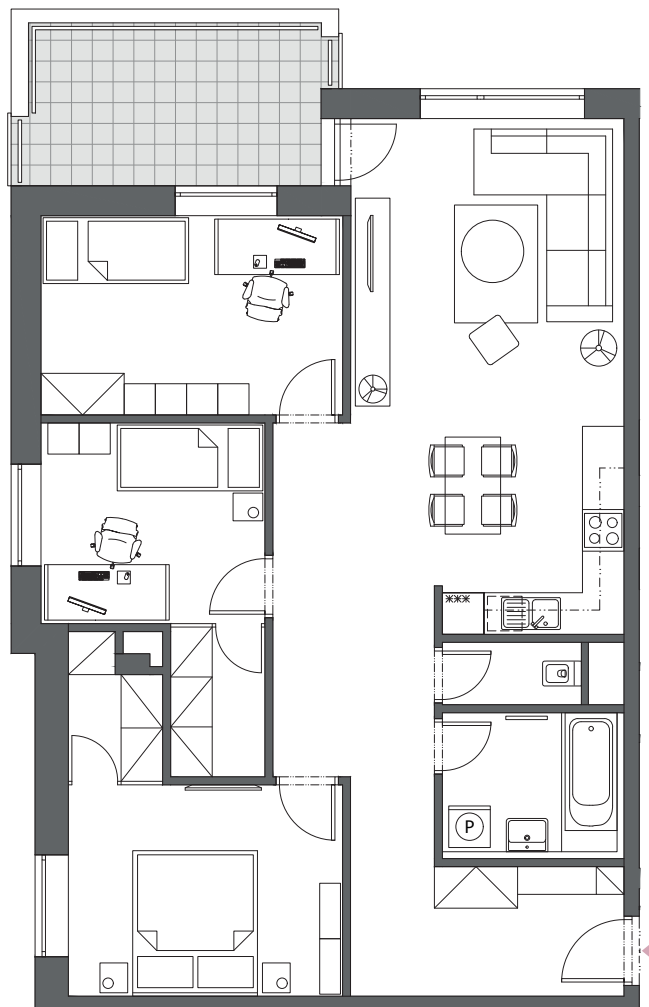

BYT A2.1

4-IZBOVÝ
103,38 m²

| | |
|-----------------------------|----------------------|
| BLOK | A |
| BYT | A2.1 |
| PODLAŽIE | 2 |
| IZBY | 4 |
| ZÁDVERIE | 8,94 m ² |
| HALA | 11,89 m ² |
| KÚPEĽŇA | 5,30 m ² |
| WC | 1,80 m ² |
| OBÝVACIA IZBA S KUCHYŇOU | 25,57 m ² |
| IZBA | 12,51 m ² |
| IZBA | 12,36 m ² |
| IZBA | 14,64 m ² |
| INTERIÉR | 93,01 m ² |
| TERASA | 10,37 m ² |

2. podlažie, Blok A

Blok A

Blok B

Blok C