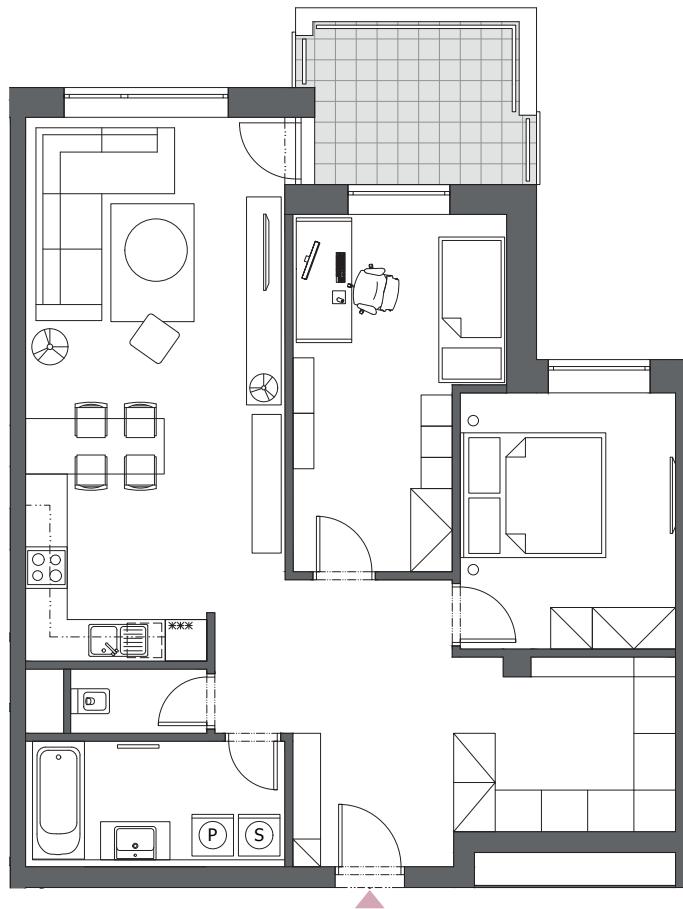

# BYT A2.3

3-IZBOVÝ  
89,36 m<sup>2</sup>

BLOK	A
BYT	A2.3
PODLAŽIE	2
IZBY	3
HALA	12,06 m <sup>2</sup>
ŠATNÍK	7,98 m <sup>2</sup>
KÚPEĽŇA	6,59 m <sup>2</sup>
WC	1,82 m <sup>2</sup>
OBÝVACIA IZBA S KUCHYŇOU	28,09 m <sup>2</sup>
IZBA	11,47 m <sup>2</sup>
IZBA	13,78 m <sup>2</sup>
INTERIÉR	81,79 m <sup>2</sup>
TERASA	7,57 m <sup>2</sup>

2. podlažie, Blok A

Blok A

Blok B

Blok C