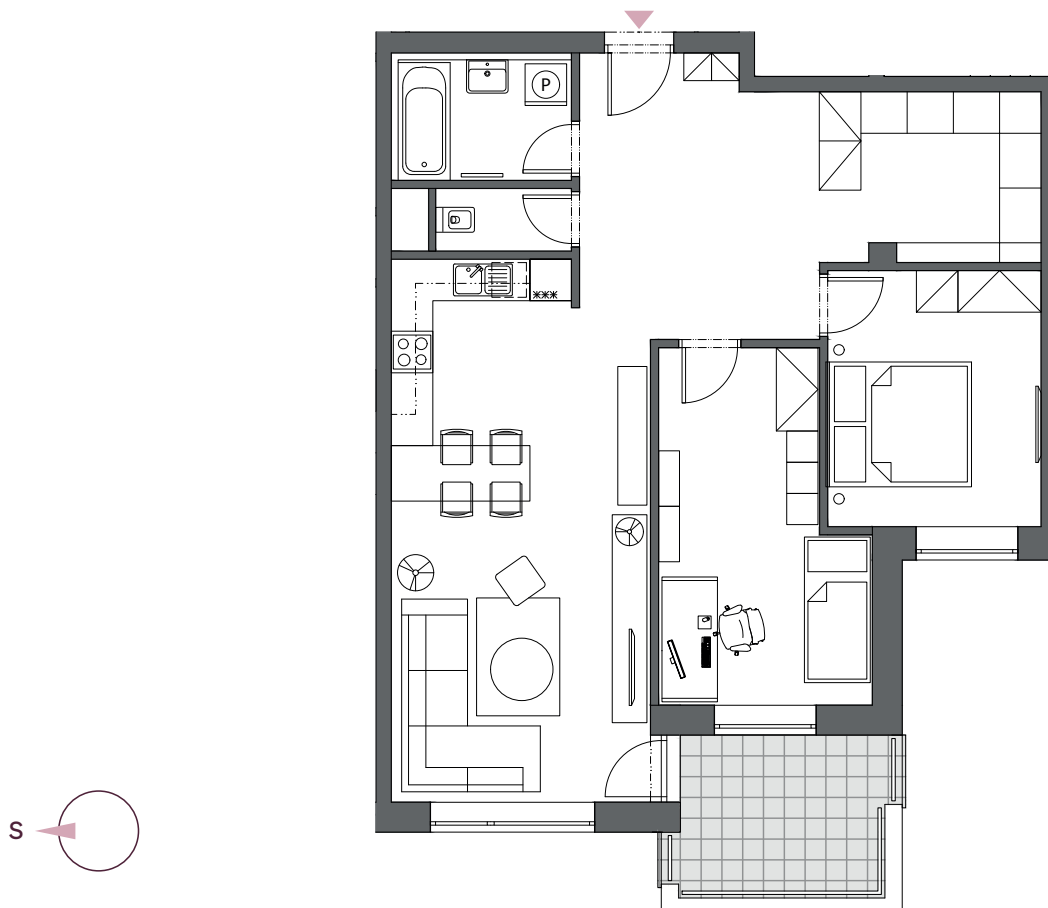

BYT A2.4

3-IZBOVÝ
88,67 m²

BLOK	A
BYT	A2.4
PODLAŽIE	2
IZBY	3
HALA	13,67 m ²
ŠATNÍK	7,76 m ²
KÚPEĽŇA	4,61 m ²
WC	1,77 m ²
OBÝVACIA IZBA S KUCHYŇOU	28,03 m ²
IZBA	11,38 m ²
IZBA	13,87 m ²
INTERIÉR	81,09 m ²
TERASA	7,58 m ²

2. podlažie, Blok A

Blok A

Blok B

Blok C