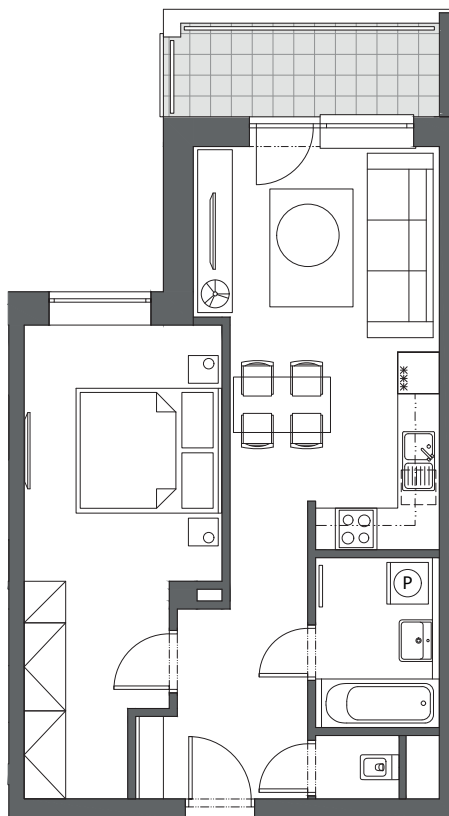

BYT A2.5

2-IZBOVÝ
53,31 m²

BLOK	A
BYT	A2.5
PODLAŽIE	2
IZBY	2
HALA	7,61 m ²
KÚPEĽŇA	4,13 m ²
WC	1,10 m ²
OBÝVACIA IZBA S KUCHYŇOU	18,88 m ²
IZBA	16,34 m ²
INTERIÉR	48,06 m ²
BALKÓN	5,25 m ²

2. podlažie, Blok A

Blok A

Blok B

Blok C