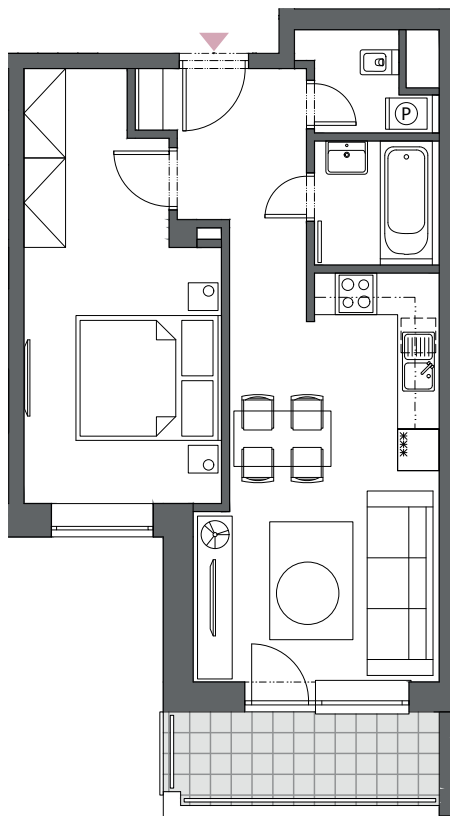

BYT A2.6

2-IZBOVÝ
51,23 m²

BLOK	A
BYT	A2.6
PODLAŽIE	2
IZBY	2
HALA	6,24 m ²
KÚPEĽŇA	3,04 m ²
WC	2,21 m ²
OBÝVACIA IZBA S KUCHYŇOU	18,28 m ²
IZBA	15,33 m ²
INTERIÉR	45,10 m ²
BALKÓN	6,13 m ²

2. podlažie, Blok A

Blok A

Blok B

Blok C