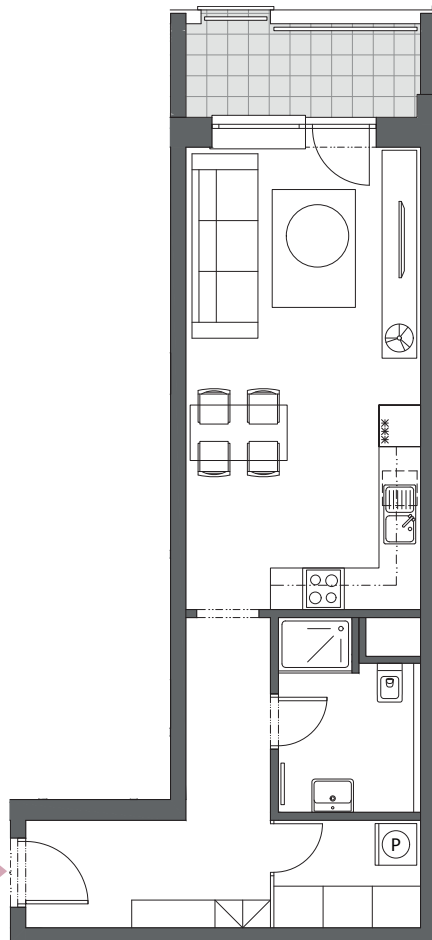

BYT A2.7

1-IZBOVÝ
45,56 m²

BLOK	A
BYT	A2.7
PODLAŽIE	2
IZBY	1
ZÁDVERIE	8,83 m ²
HALA	3,57 m ²
KÚPEĽŇA S WC	4,96 m ²
OBÝVACIA IZBA S KUCHYŇOU	23,46 m ²
INTERIÉR	40,82 m ²
BALKÓN	4,74 m ²

2. podlažie, Blok A

Blok A

Blok B

Blok C