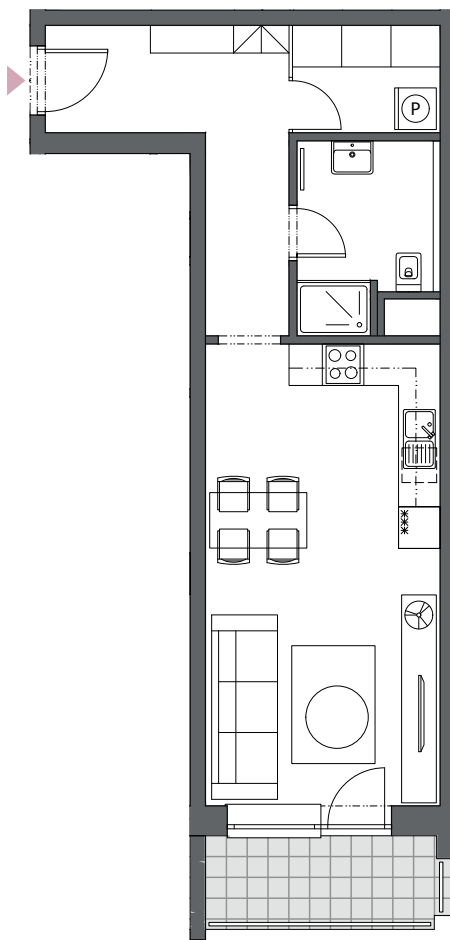

BYT A2.8

1-IZBOVÝ
45,55 m²

BLOK	A
BYT	A2.8
PODLAŽIE	2
IZBY	1
ZÁDVERIE	8,83 m ²
HALA	3,53 m ²
KÚPEĽŇA S WC	5,02 m ²
OBÝVACIA IZBA S KUCHYŇOU	22,56 m ²
INTERIÉR	39,94 m ²
BALKÓN	5,61 m ²

2. podlažie, Blok A

Blok A

Blok B

Blok C