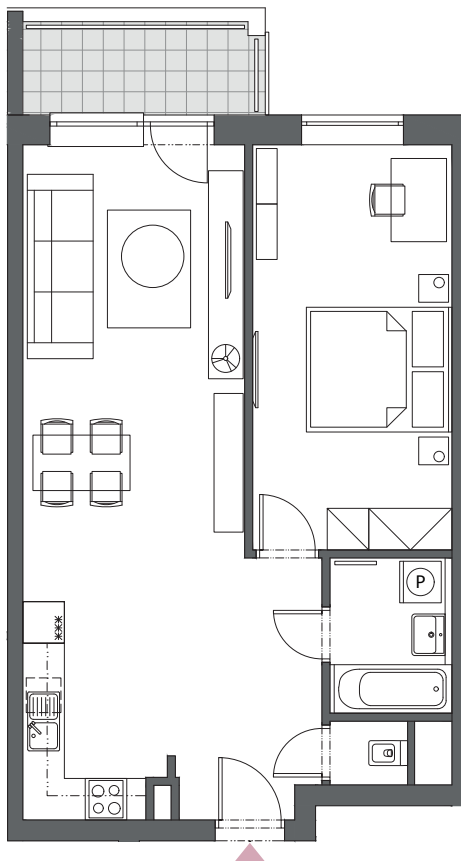

# BYT B2.3

2-IZBOVÝ  
61,83 m<sup>2</sup>

BLOK	B
BYT	B2.3
PODLAŽIE	2
IZBY	2
HALA	7,57 m <sup>2</sup>
KÚPEĽŇA	3,80 m <sup>2</sup>
WC	1,03 m <sup>2</sup>
OBÝVACIA IZBA S KUCHYŇOU	28,16 m <sup>2</sup>
IZBA	16,81 m <sup>2</sup>
INTERIÉR	57,37 m <sup>2</sup>
BALKÓN	4,46 m <sup>2</sup>

2. podlažie, Blok B

Blok A

Blok B

Blok C