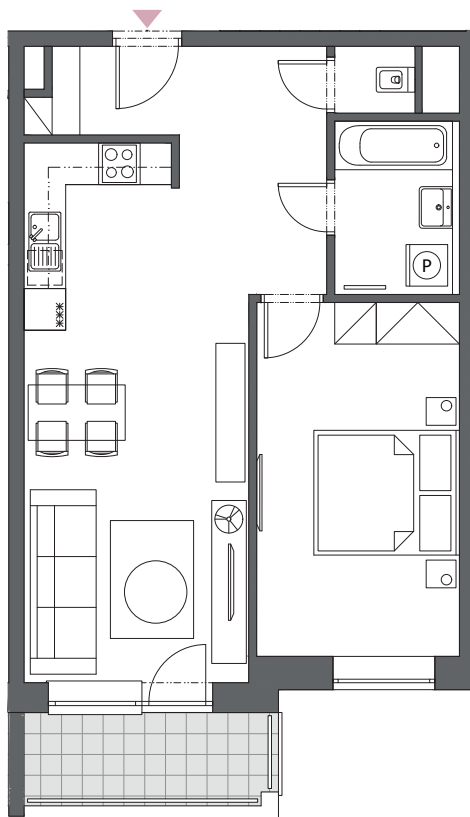

BYT B2.4

2-IZBOVÝ
61,83 m²

BLOK	B
BYT	B2.4
PODLAŽIE	2
IZBY	2
ZÁDVERIE	5,29 m ²
HALA	4,89 m ²
KÚPEĽŇA	4,32 m ²
WC	1,12 m ²
OBÝVACIA IZBA S KUCHYŇOU	23,85 m ²
IZBA	14,93 m ²
INTERIÉR	54,40 m ²
BALKÓN	4,58 m ²

2. podlažie, Blok B

Blok A

Blok B

Blok C