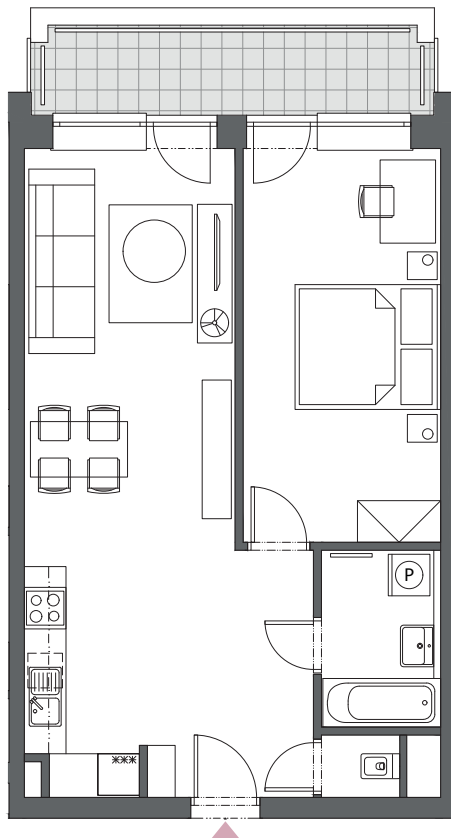

BYT B2.5

2-IZBOVÝ
64,09 m²

BLOK	B
BYT	B2.5
PODLAŽIE	2
IZBY	2
HALA	7,64 m ²
KÚPEĽŇA	4,31 m ²
WC	1,02 m ²
OBÝVACIA IZBA S KUCHYŇOU	25,53 m ²
IZBA	17,18 m ²
INTERIÉR	55,68 m ²
BALKÓN	8,41 m ²

2. podlažie, Blok B

Blok A

Blok B

Blok C