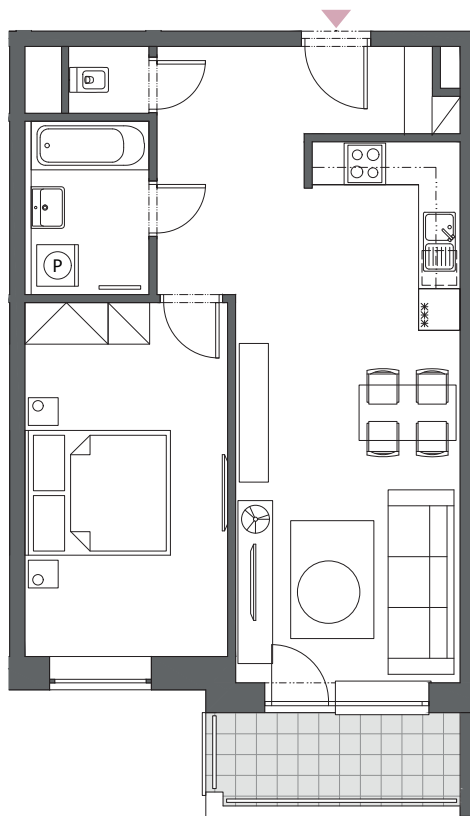

BYT B2.6

2-IZBOVÝ
58,99 m²

BLOK	B
BYT	B2.6
PODLAŽIE	2
IZBY	1
ZÁDVERIE	5,22 m ²
HALA	4,93 m ²
KÚPEĽŇA	4,30 m ²
WC	1,12 m ²
OBÝVACIA IZBA S KUCHYŇOU	23,91 m ²
IZBA	14,93 m ²
INTERIÉR	54,41 m ²
BALKÓN	4,58 m ²
KOBKA	2,88 m ²

2. podlažie, Blok B

Blok A

Blok B

Blok C