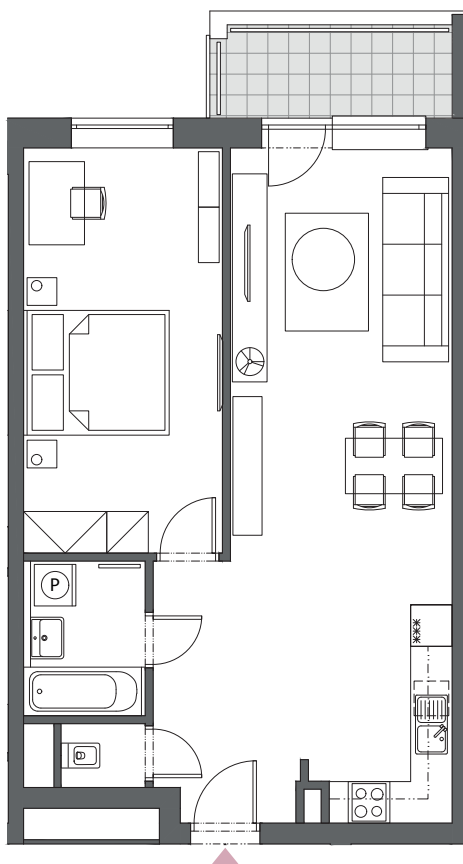

BYT B2.7

2-IZBOVÝ
61,87 m²

BLOK	B
BYT	B2.7
PODLAŽIE	2
IZBY	2
HALA	7,57 m ²
KÚPEĽŇA	3,79 m ²
WC	1,12 m ²
OBÝVACIA IZBA S KUCHYŇOU	28,16 m ²
IZBA	16,77 m ²
INTERIÉR	57,41 m ²
BALKÓN	4,46 m ²

2. podlažie, Blok B

Blok A

Blok B

Blok C