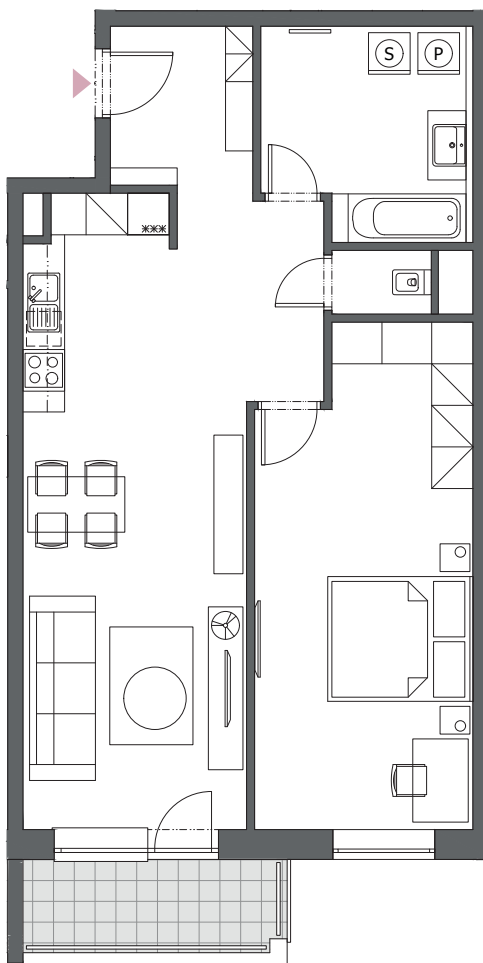

BYT B2.8

2-IZBOVÝ
74,34 m²

BLOK	B
BYT	B2.8
PODLAŽIE	2
IZBY	2
ZÁDVERIE	4,97 m ²
HALA	6,11 m ²
KÚPEĽŇA	8,58 m ²
WC	1,32 m ²
OBÝVACIA IZBA S KUCHYŇOU	27,09 m ²
IZBA	21,65 m ²
INTERIÉR	69,72 m ²
BALKÓN	4,62 m ²

2. podlažie, Blok B

Blok A

Blok B

Blok C