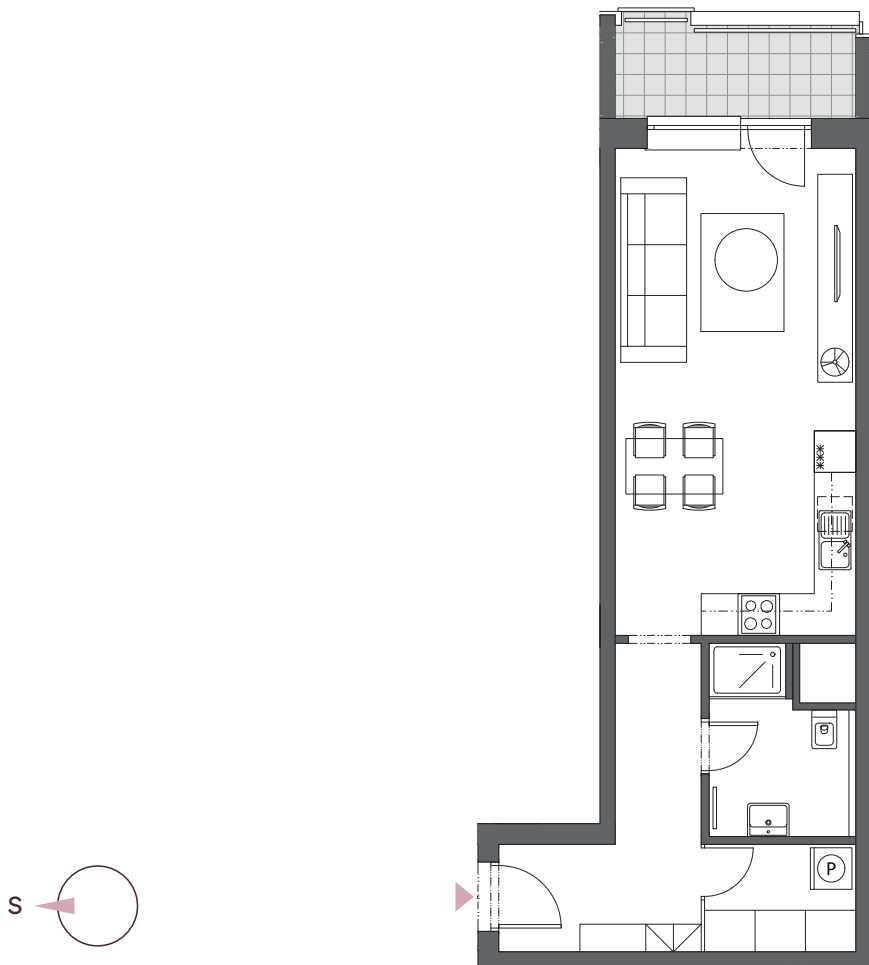

BYT B2.9

1-IZBOVÝ
46,63 m²

BLOK	B
BYT	B2.9
PODLAŽIE	2
IZBY	1
ZÁDVERIE	7,98 m ²
HALA	3,60 m ²
KÚPEĽŇA S WC	4,83 m ²
OBÝVACIA IZBA S KUCHYŇOU	25,25 m ²
INTERIÉR	41,66 m ²
BALKÓN	4,97 m ²

2. podlažie, Blok B

Blok A

Blok B

Blok C