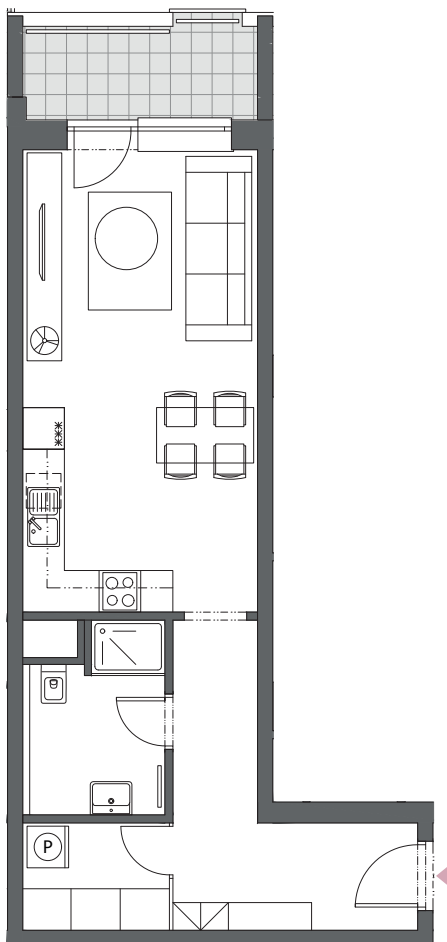

BYT C2.1

1-IZBOVÝ
46,63 m²

BLOK	C
BYT	C2.1
PODLAŽIE	2
IZBY	1
ZÁDVERIE	8,83 m ²
HALA	3,57 m ²
KÚPEĽŇA S WC	4,97 m ²
OBÝVACIA IZBA S KUCHYŇOU	23,45 m ²
INTERIÉR	40,82 m ²
BALKÓN	4,62 m ²
KOBKA	2,62 m ²

2. podlažie, Blok C

Blok A

Blok B

Blok C