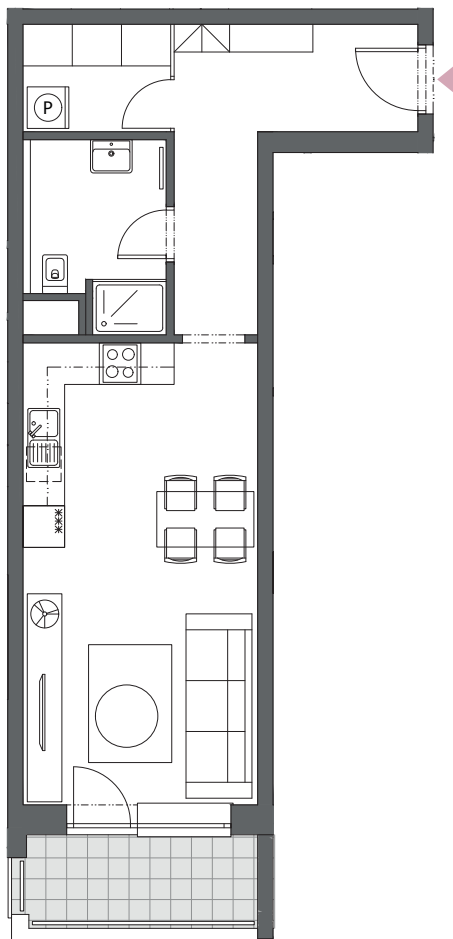

BYT C2.2

1-IZBOVÝ
45,59 m²

BLOK	C
BYT	C2.2
PODLAŽIE	2
IZBY	1
ZÁDVERIE	8,83 m ²
HALA	3,53 m ²
KÚPEĽŇA S WC	5,05 m ²
OBÝVACIA IZBA S KUCHYŇOU	23,44 m ²
INTERIÉR	40,85 m ²
BALKÓN	4,74 m ²
KOBKA	2,59 m ²

2. podlažie, Blok C

Blok A

Blok B

Blok C