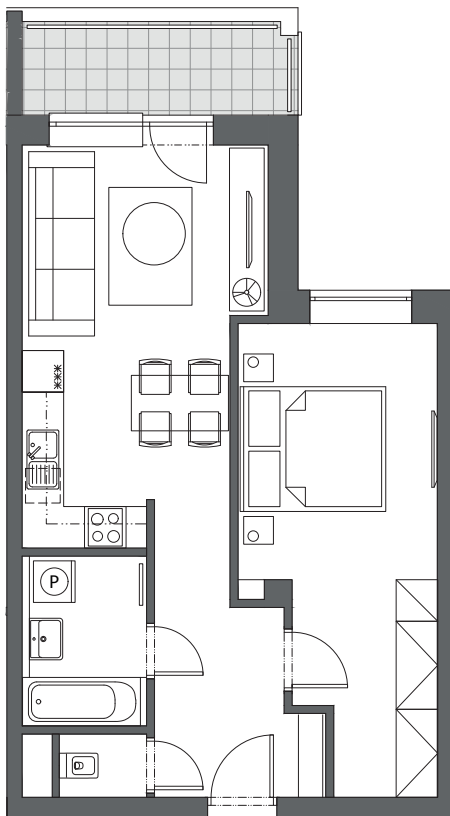

BYT C2.3

2-IZBOVÝ
53,55 m²

BLOK	C
BYT	C2.3
PODLAŽIE	2
IZBY	2
HALA	7,54 m ²
KÚPEĽŇA	4,15 m ²
WC	1,15 m ²
OBÝVACIA IZBA S KUCHYŇOU	18,83 m ²
IZBA	16,51 m ²
INTERIÉR	48,18 m ²
BALKÓN	5,37 m ²

2. podlažie, Blok C

Blok A

Blok B

Blok C