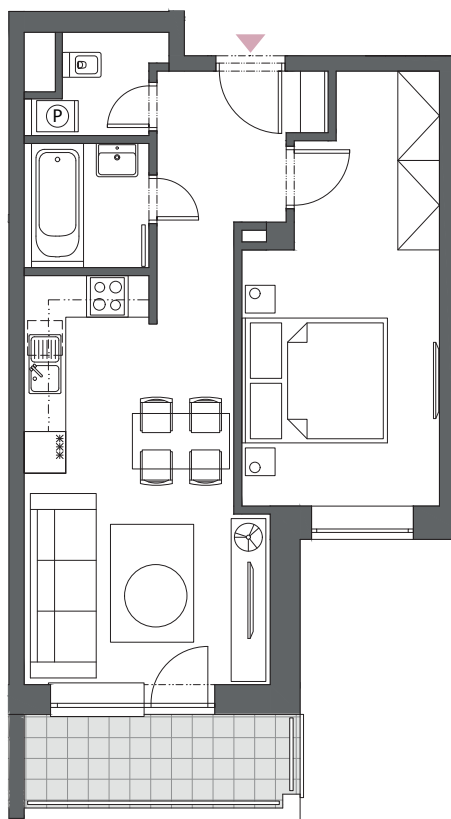

BYT C2.4

2-IZBOVÝ
51,25 m²

BLOK	C
BYT	C2.4
PODLAŽIE	2
IZBY	2
HALA	6,24 m ²
KÚPEĽŇA	3,04 m ²
WC	2,23 m ²
OBÝVACIA IZBA S KUCHYŇOU	19,16 m ²
IZBA	15,33 m ²
INTERIÉR	46,00 m ²
BALKÓN	5,25 m ²

2. podlažie, Blok C

Blok A

Blok B

Blok C