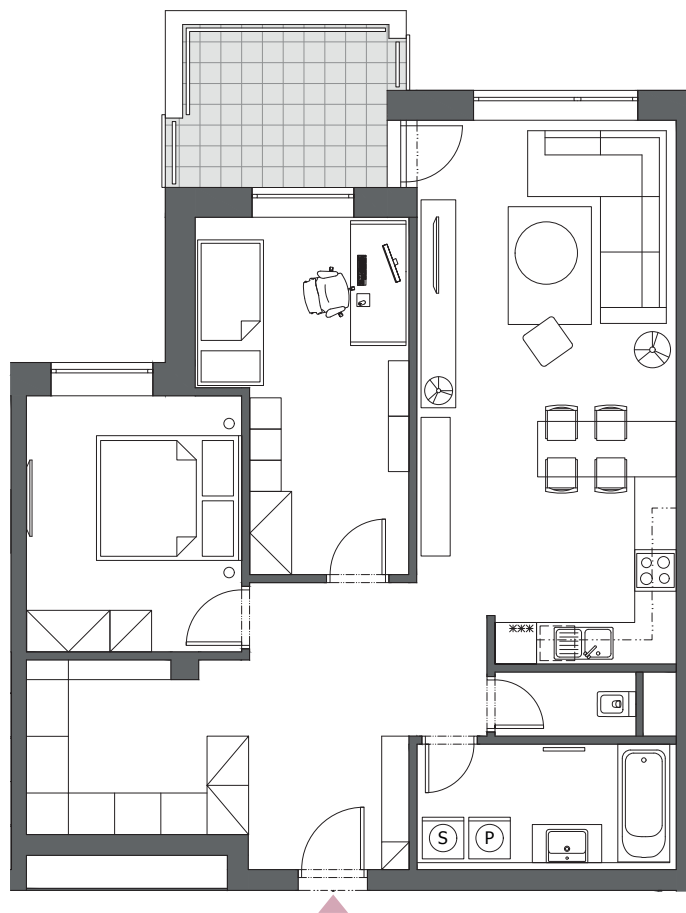

BYT C2.5

3-IZBOVÝ
89,17 m²

BLOK	C
BYT	C2.5
PODLAŽIE	2
IZBY	3
HALA	12,06 m ²
ŠATNÍK	7,98 m ²
KÚPEĽŇA	6,59 m ²
WC	1,88 m ²
OBÝVACIA IZBA S KUCHYŇOU	28,09 m ²
IZBA	11,47 m ²
IZBA	13,78 m ²
INTERIÉR	81,85 m ²
BALKÓN	7,32 m ²

2. podlažie, Blok C

Blok A

Blok B

Blok C