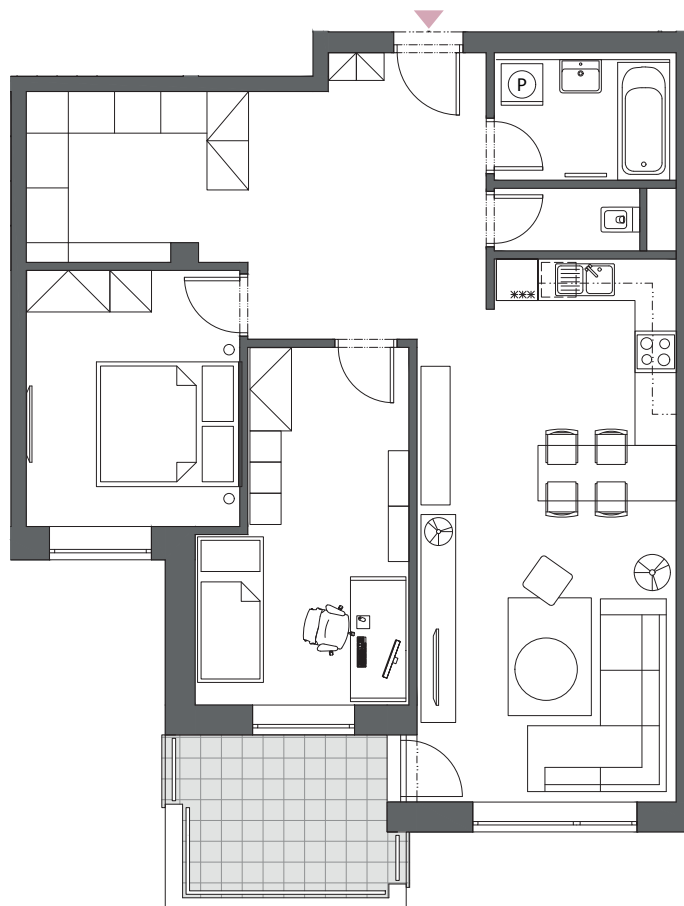

BYT C2.6

3-IZBOVÝ
88,51 m²

BLOK	C
BYT	C2.6
PODLAŽIE	2
IZBY	3
HALA	13,57 m ²
ŠATNÍK	7,76 m ²
KÚPEĽŇA	4,65 m ²
WC	1,90 m ²
OBÝVACIA IZBA S KUCHYŇOU	28,06 m ²
IZBA	11,38 m ²
IZBA	13,87 m ²
INTERIÉR	81,19 m ²
TERASA	7,32 m ²

2. podlažie, Blok C

Blok A

Blok B

Blok C