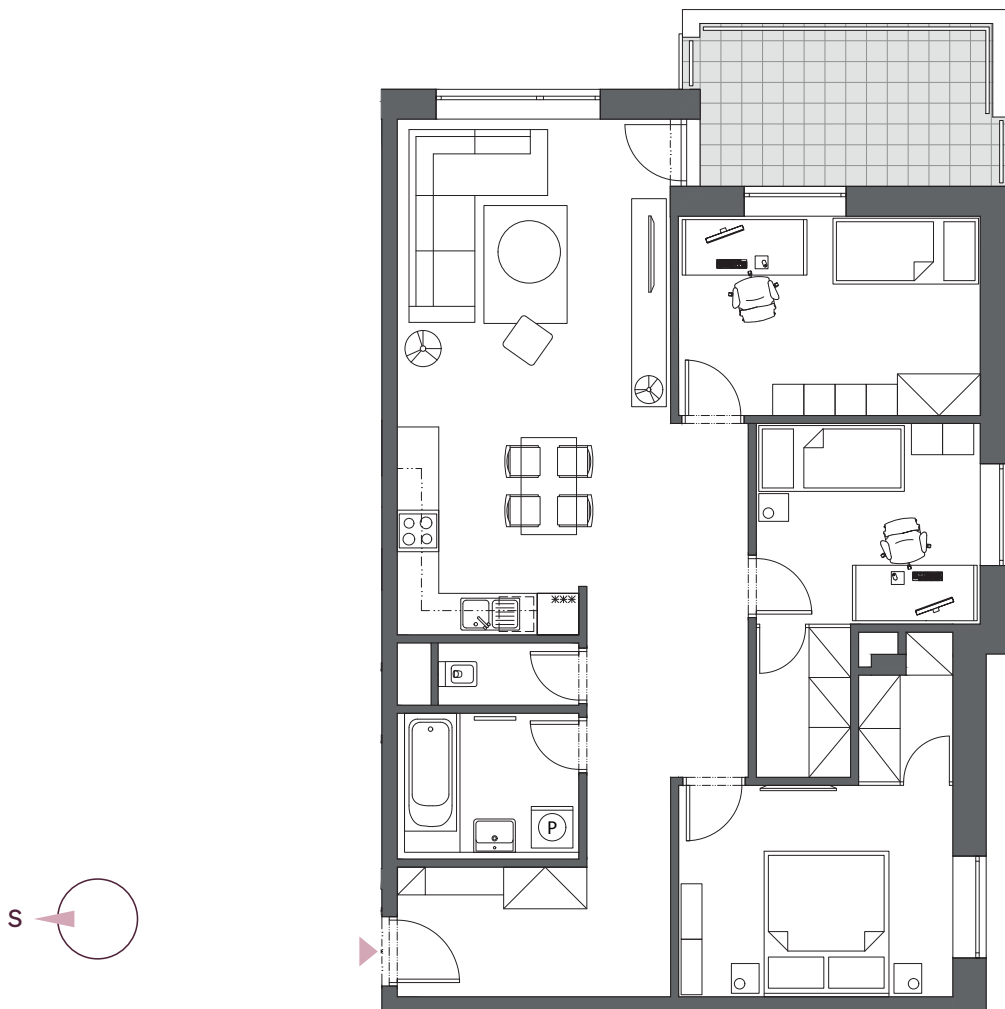

BYT C2.7

4-IZBOVÝ
103,41 m²

BLOK	C
BYT	C2.7
PODLAŽIE	2
IZBY	4
ZÁDVERIE	8,94 m ²
HALA	11,89 m ²
KÚPEĽŇA	5,30 m ²
WC	1,83 m ²
OBÝVACIA IZBA S KUCHYŇOU	25,57 m ²
IZBA	12,51 m ²
IZBA	12,36 m ²
IZBA	14,64 m ²
INTERIÉR	93,04 m ²
TERASA	10,37 m ²

2. podlažie, Blok C

Blok A

Blok B

Blok C