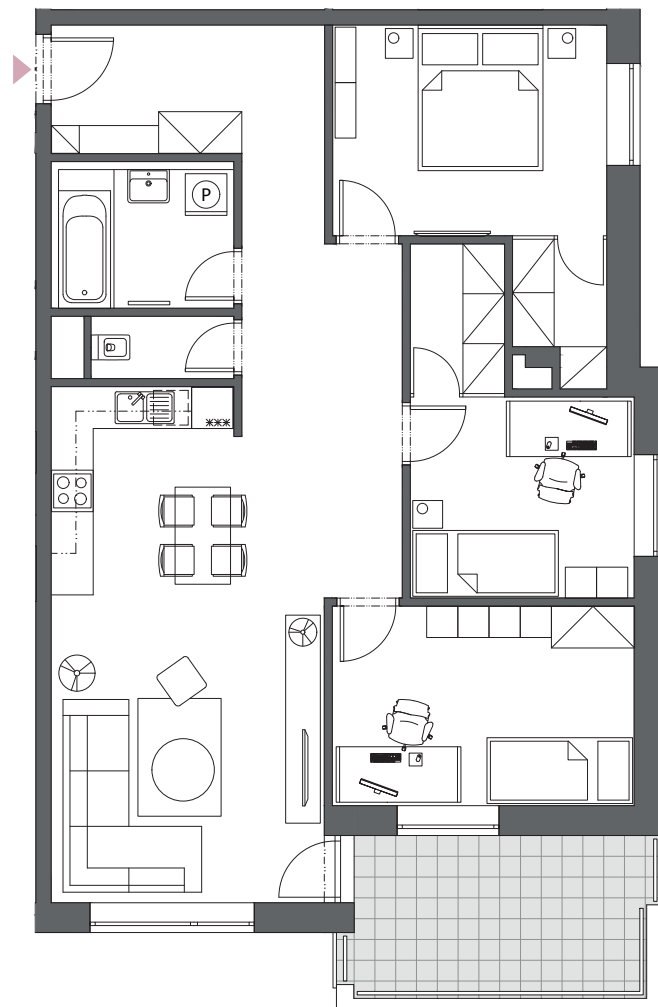

BYT C2.8

4-IZBOVÝ
103,42 m²

BLOK	C
BYT	C2.8
PODLAŽIE	2
IZBY	4
ZÁDVERIE	8,87 m ²
HALA	11,83 m ²
KÚPEĽŇA	5,36 m ²
WC	1,85 m ²
OBÝVACIA IZBA S KUCHYŇOU	25,62 m ²
IZBA	12,54 m ²
IZBA	12,37 m ²
IZBA	14,61 m ²
INTERIÉR	93,05 m ²
TERASA	10,37 m ²

2. podlažie, Blok C

Blok A

Blok B

Blok C