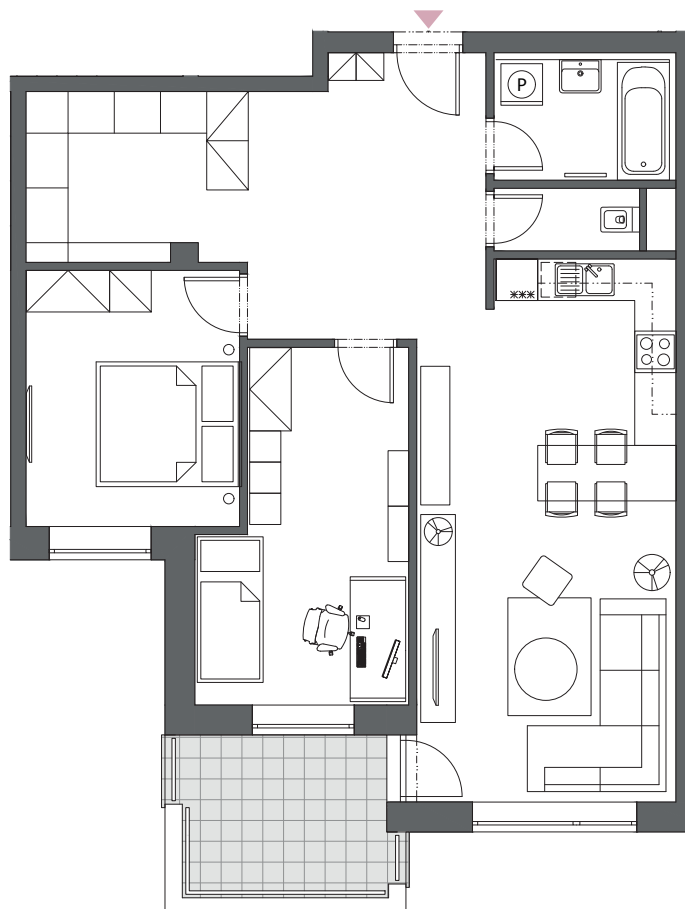

BYT C3.6

3-IZBOVÝ
88,51 m²

BLOK	C
BYT	C3.6
PODLAŽIE	3
IZBY	3
HALA	13,47 m ²
ŠATNÍK	7,84 m ²
KÚPEĽŇA	4,65 m ²
WC	1,90 m ²
OBÝVACIA IZBA S KUCHYŇOU	28,06 m ²
IZBA	11,47 m ²
IZBA	13,80 m ²
INTERIÉR	81,19 m ²
TERASA	7,32 m ²

3. podlažie, Blok C

Blok A

Blok B

Blok C