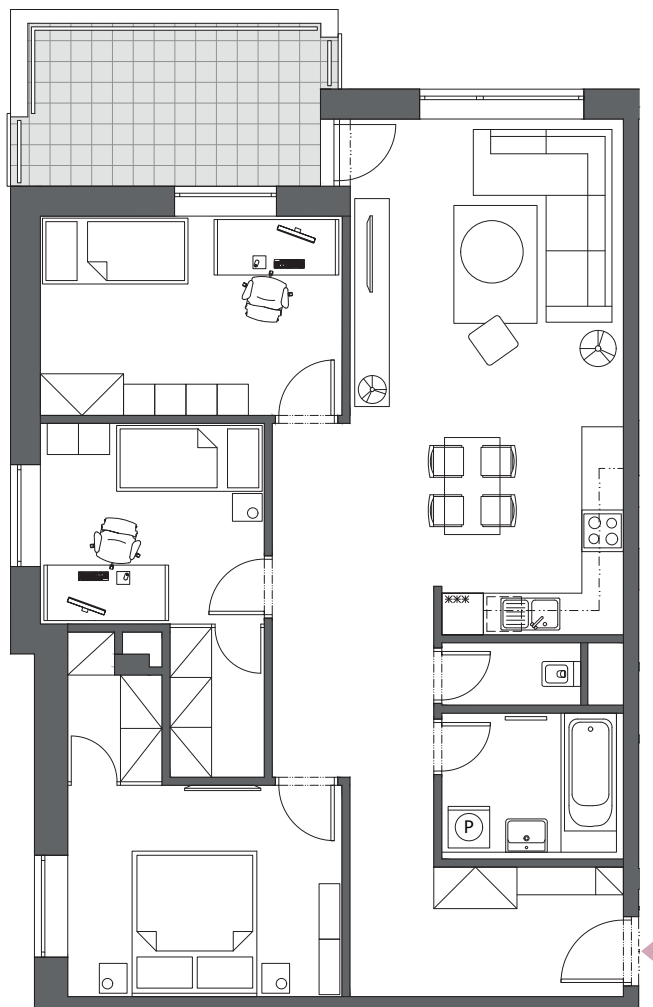

BYT A3.1

4-IZBOVÝ
103,38 m²

BLOK	A
BYT	A3.1
PODLAŽIE	3
IZBY	4
ZÁDVERIE	8,94 m ²
HALA	11,89 m ²
KÚPEĽŇA	5,30 m ²
WC	1,80 m ²
OBÝVACIA IZBA S KUCHYŇOU	25,57 m ²
IZBA	12,51 m ²
IZBA	12,36 m ²
IZBA	14,64 m ²
INTERIÉR	93,01 m ²
TERASA	10,37 m ²

3. podlažie, Blok A

Blok A

Blok B

Blok C